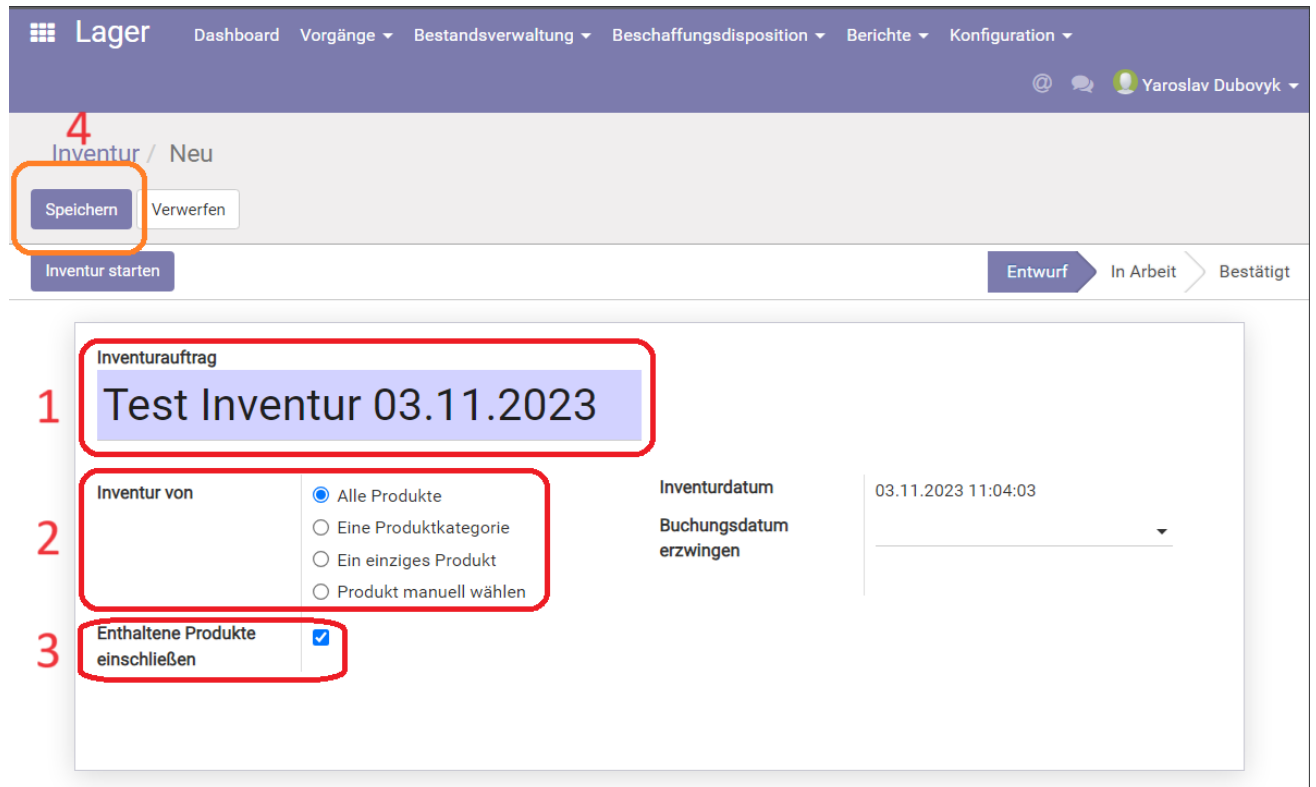

Inventur hinzufuegen.png

- Datei
- Dateiversionen
- Dateiverwendung
- Metadaten


Inventur hinzufuegen

Dateiversionen

Klicken Sie auf einen Zeitpunkt, um diese Version zu laden.

	Version vom	Vorschaubild	Maße	Benutzer	Kommentar
aktuell	12:15, 3. Nov. 2023		1.195 × 725 (88 KB)	b4ik (Diskussion Beiträge)	