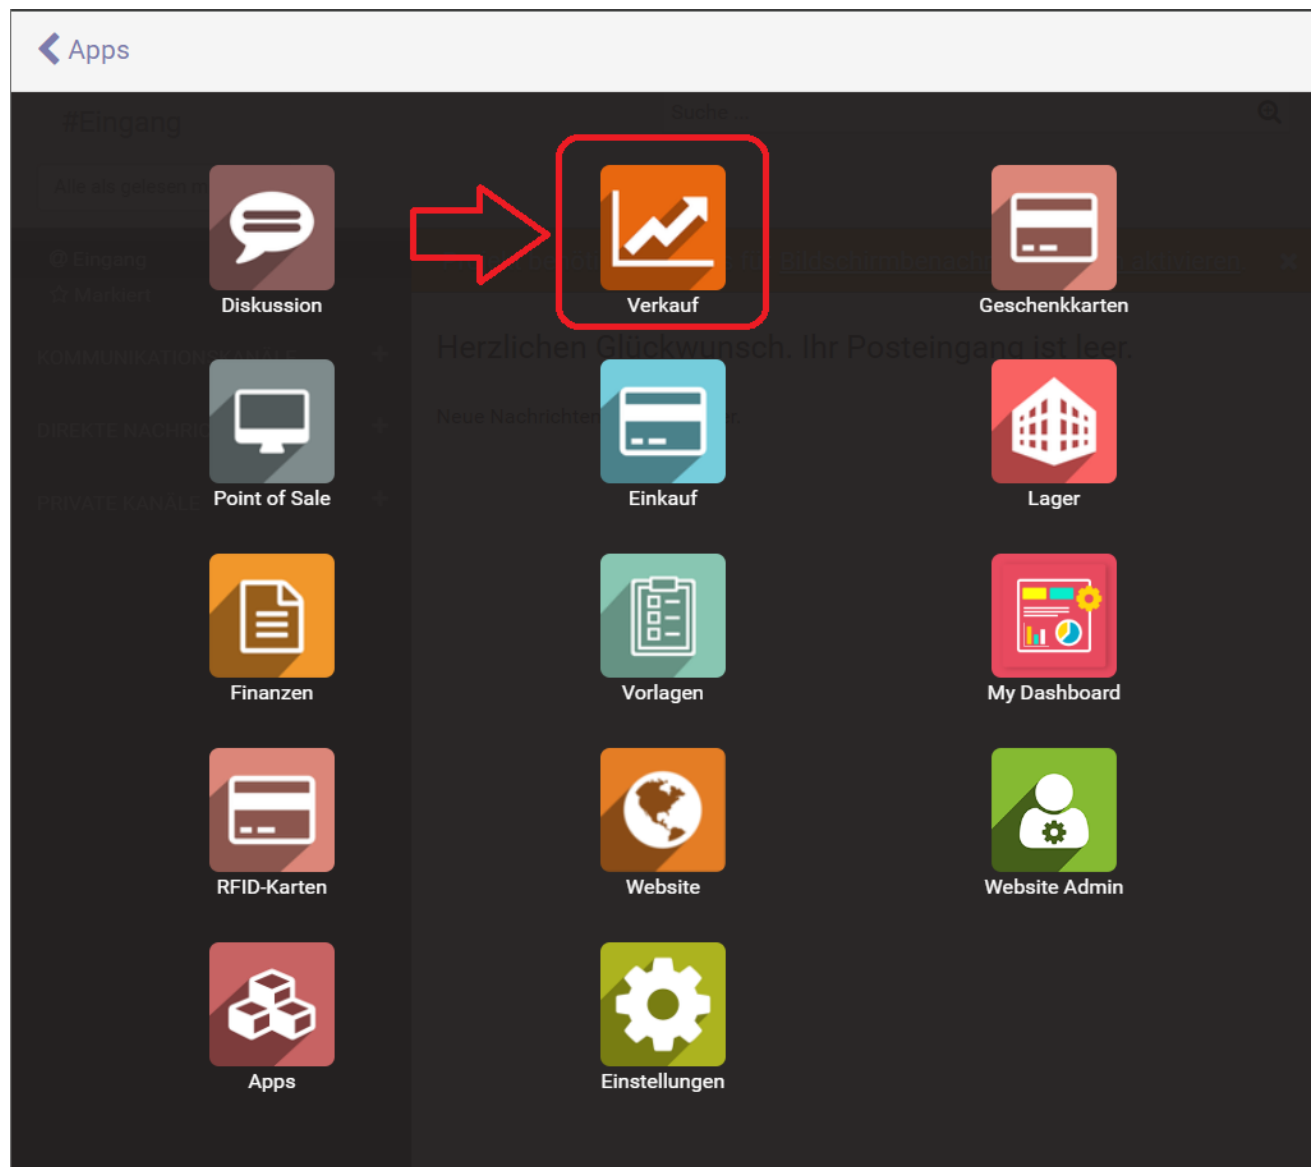

## Hauptmenu Verkauf App.png

- Datei
- Dateiversionen
- Dateiverwendung
- Metadaten


Hauptmenu Verkauf App