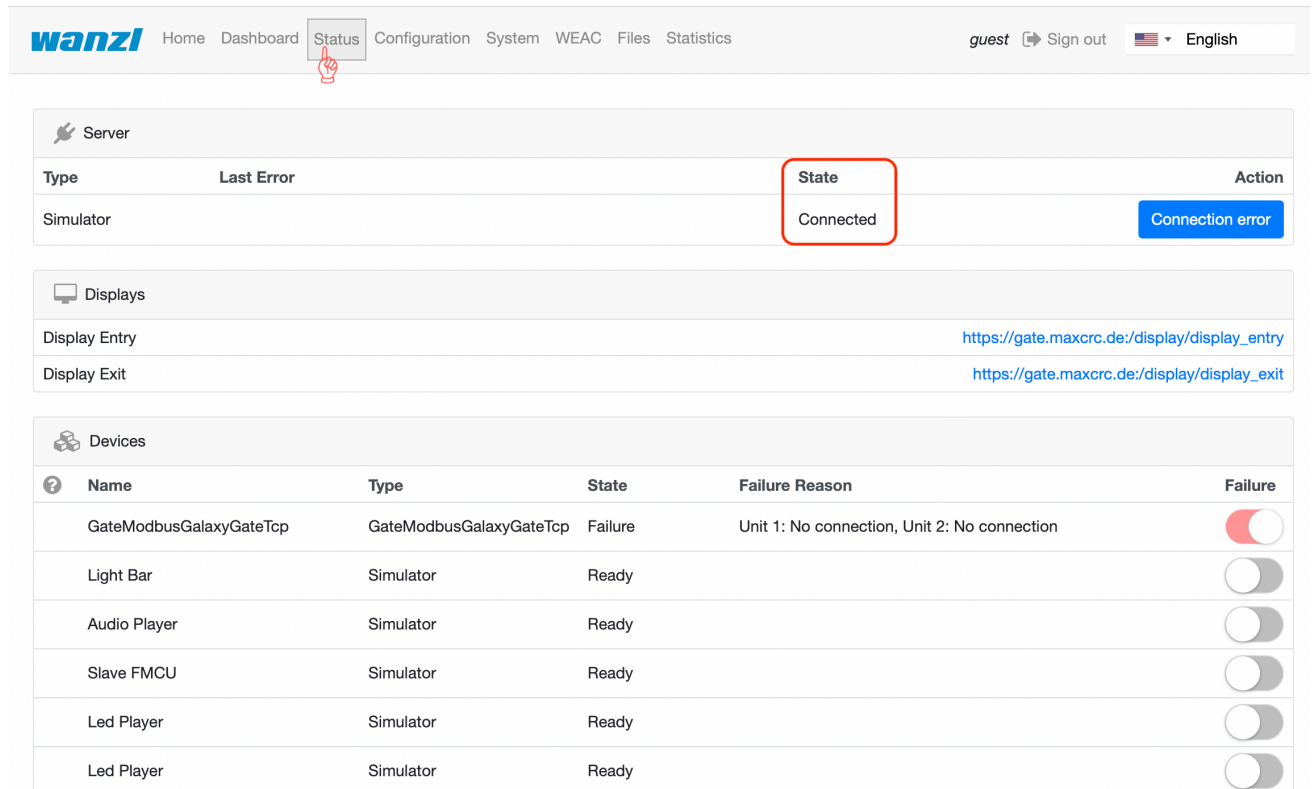

Gate Status Check.png

- Datei
- Dateiversionen
- Dateiverwendung
- Metadaten


- Du kannst diese Datei nicht überschreiben.

Dateiverwendung

Die folgende Seite verwendet diese Datei:

- [Gate ~ FMCU ~ management dashboard/en](#)

Metadaten

Diese Datei enthält weitere Informationen, die in der Regel von der Digitalkamera oder dem verwendeten Scanner stammen. Durch nachträgliche Bearbeitung der Originaldatei können einige Details verändert worden sein.