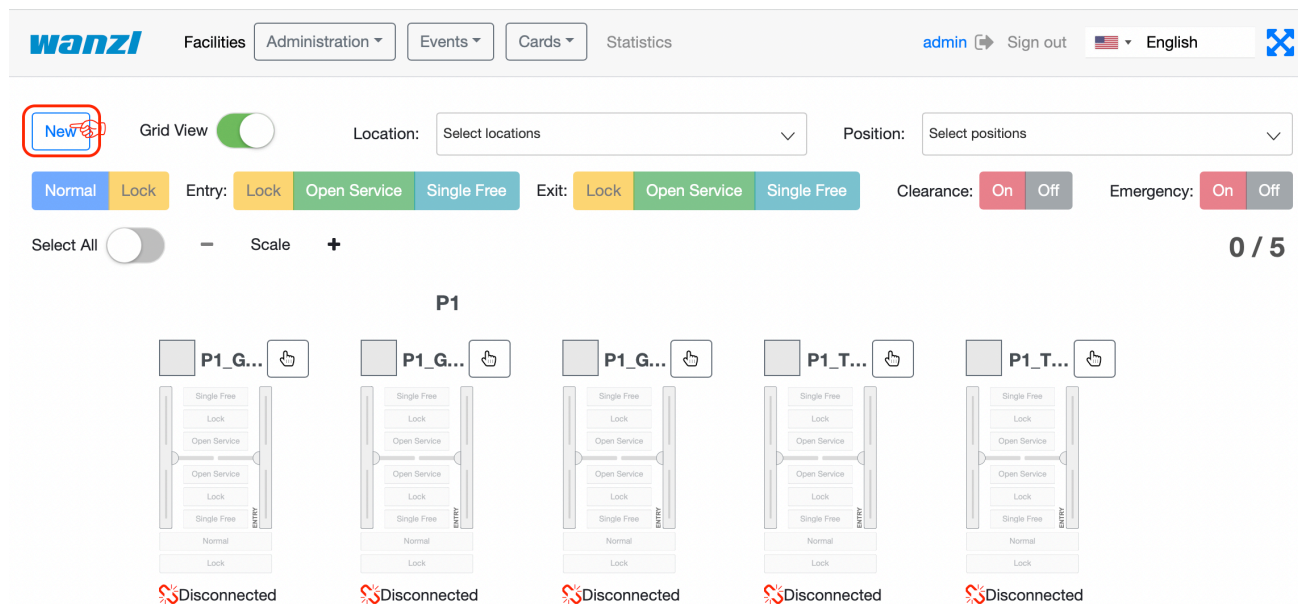

FMCU PressNew.png

- Datei
- Dateiversionen
- Dateiverwendung
- Metadaten


FMCU Main Page

Dateiversionen

Klicken Sie auf einen Zeitpunkt, um diese Version zu laden.

	Version vom	Vorschaubild	Maße	Benutzer	Kommentar
aktuell	14:13, 23. Feb. 20		2.290 × 1.070 (750 KB)	Benkenko (Diskussion Beiträge)	

Horizontale Auflösung	56,69 dpc
Vertikale Auflösung	56,69 dpc