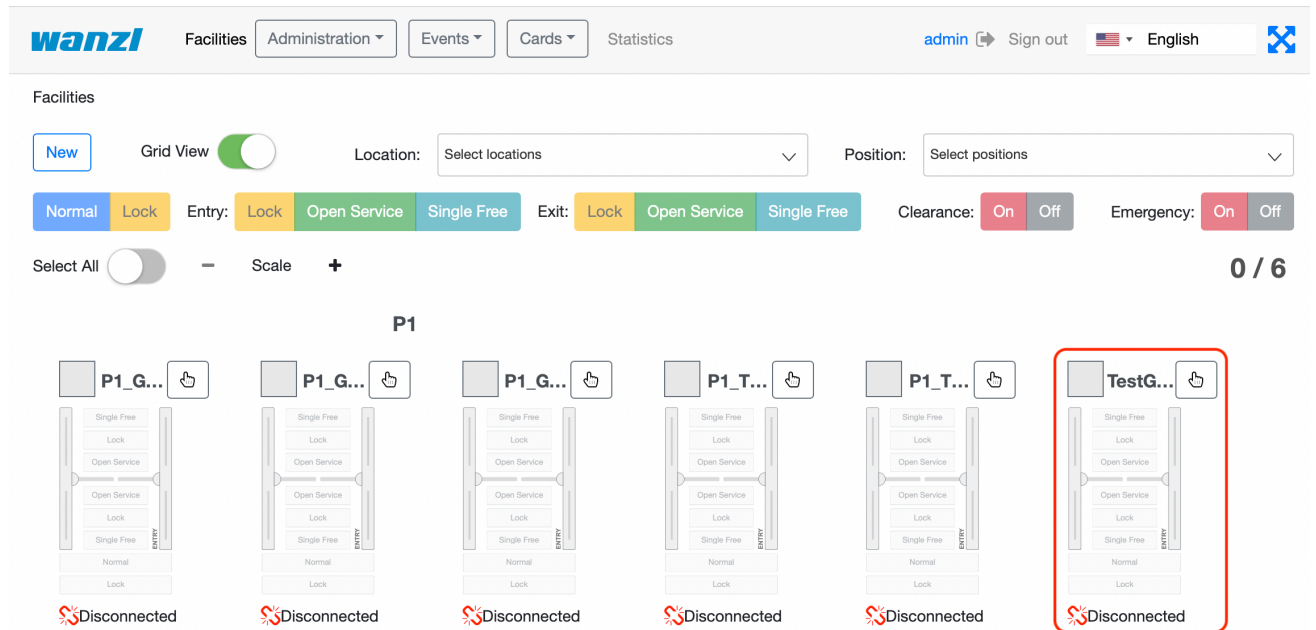

## FMCU NewGate View.png

- Datei
- Dateiversionen
- Dateiverwendung
- Metadaten


TestGate\_P1