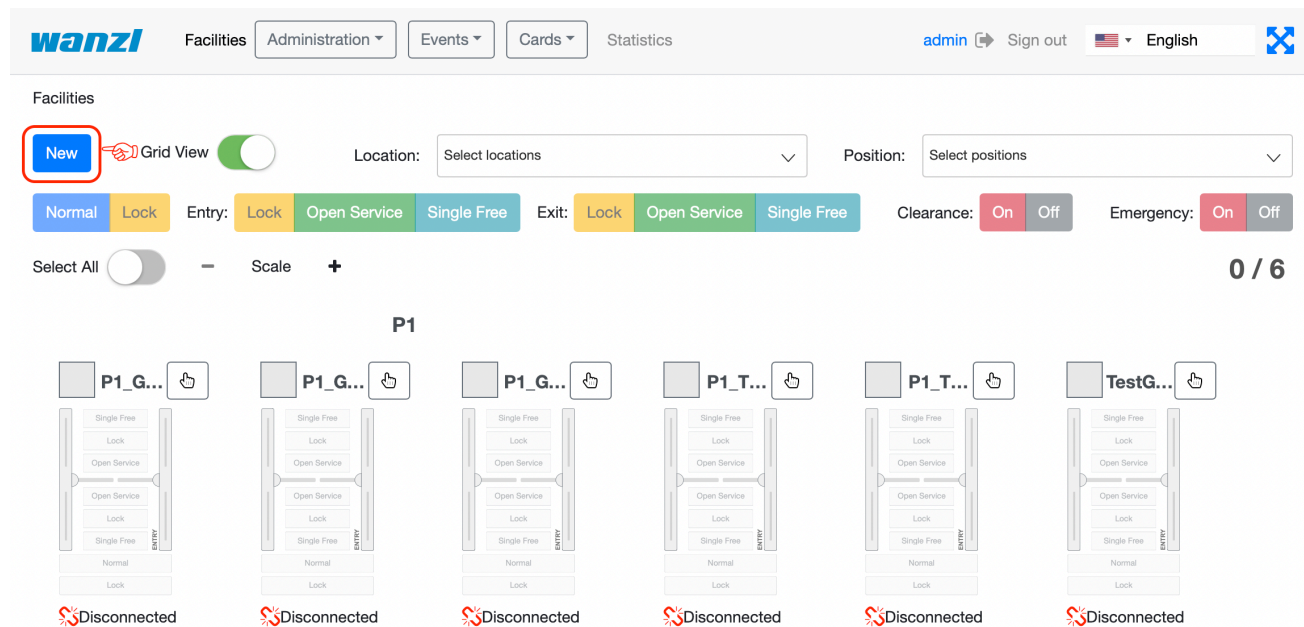

# FMCU MainPage new.png

- [Datei](#)
- [Dateiversionen](#)
- [Dateiverwendung](#)
- [Metadaten](#)
