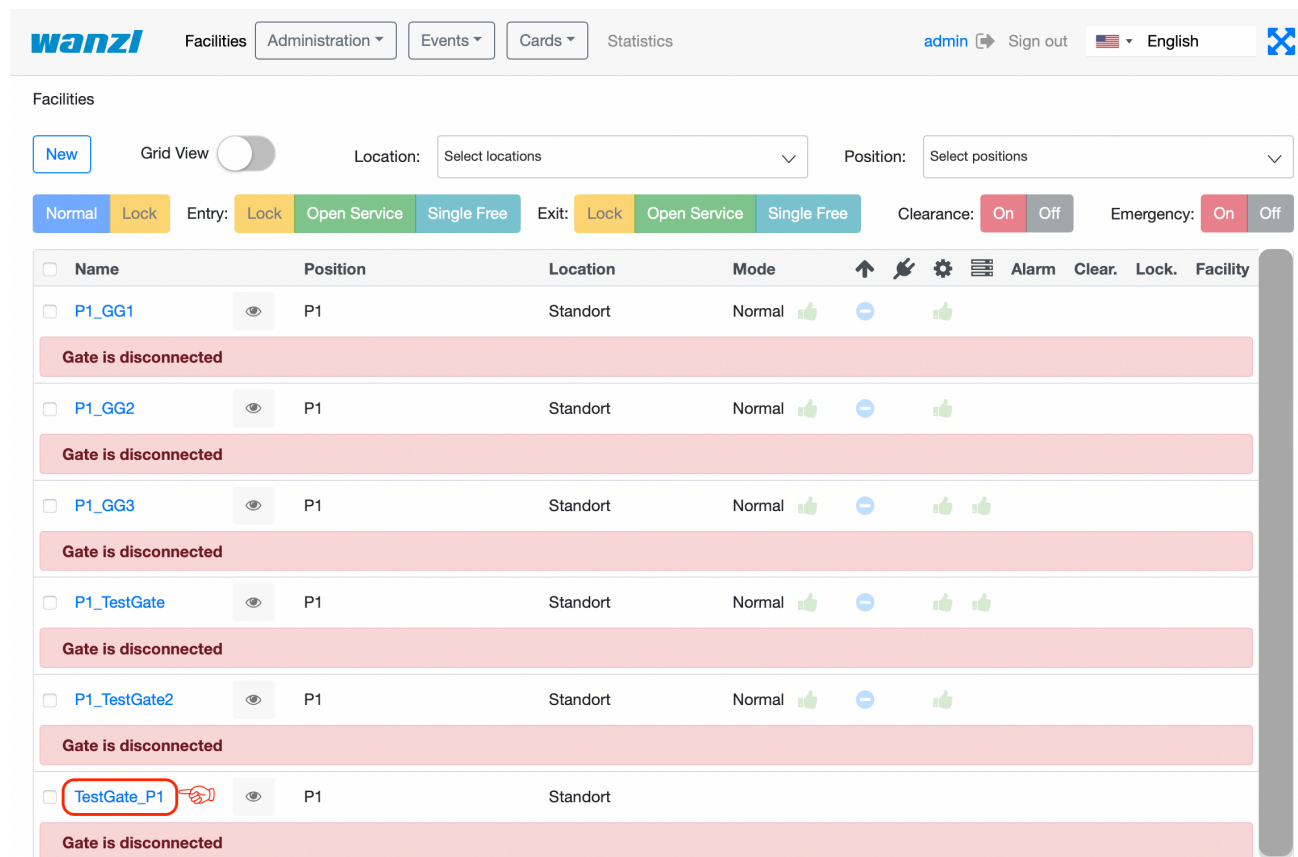

FMCU GridV TestGate1.png

- [Datei](#)
- [Dateiversionen](#)
- [Dateiverwendung](#)
- [Metadaten](#)
