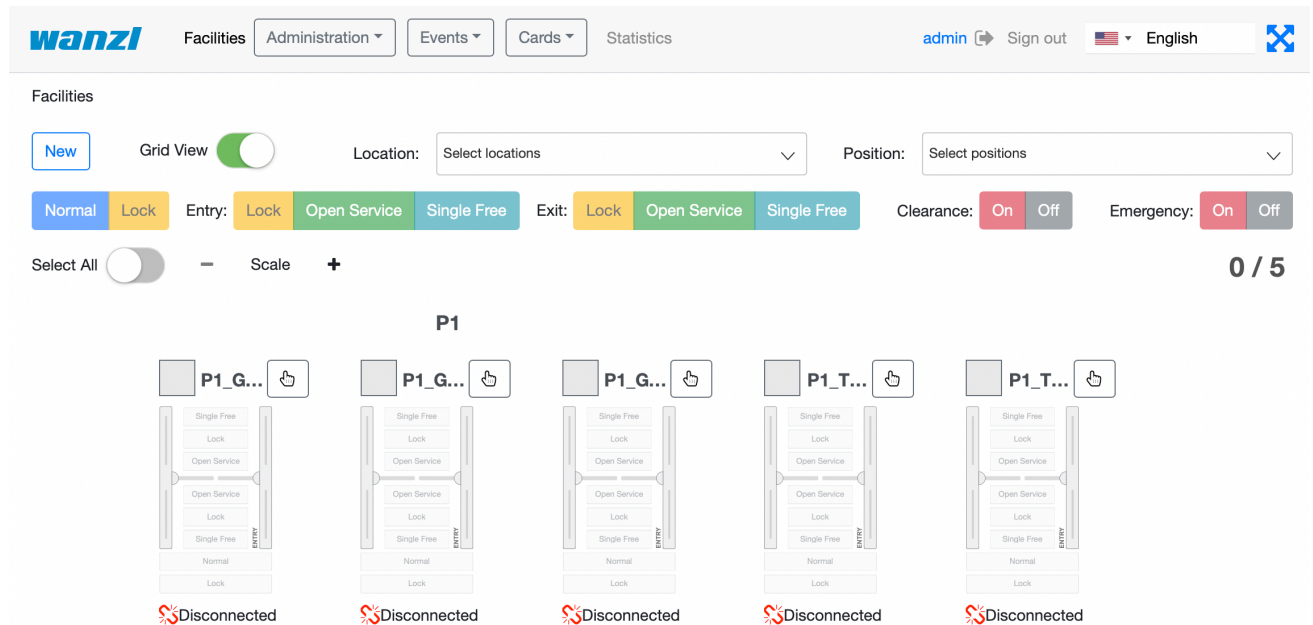

FMCU Facilities.png

- Datei
- Dateiversionen
- Dateiverwendung
- Metadaten


- Du kannst diese Datei nicht überschreiben.

Dateiverwendung

Die folgende Seite verwendet diese Datei:

- [Gate ~ FMCU ~ management dashboard/en](#)

Metadaten

Diese Datei enthält weitere Informationen, die in der Regel von der Digitalkamera oder dem verwendeten Scanner stammen. Durch nachträgliche Bearbeitung der Originaldatei können einige Details verändert worden sein.

Horizontale Auflösung	56,69 dpc
Vertikale Auflösung	56,69 dpc