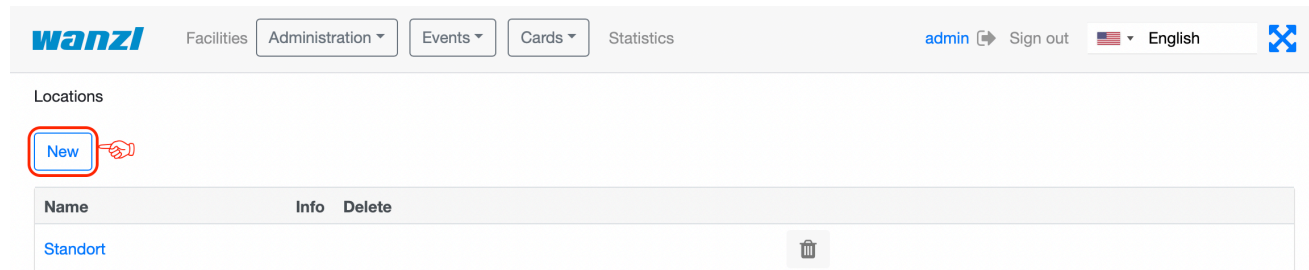

FMCU Create New Location.png

- Datei
- Dateiversionen
- Dateiverwendung
- Metadaten
