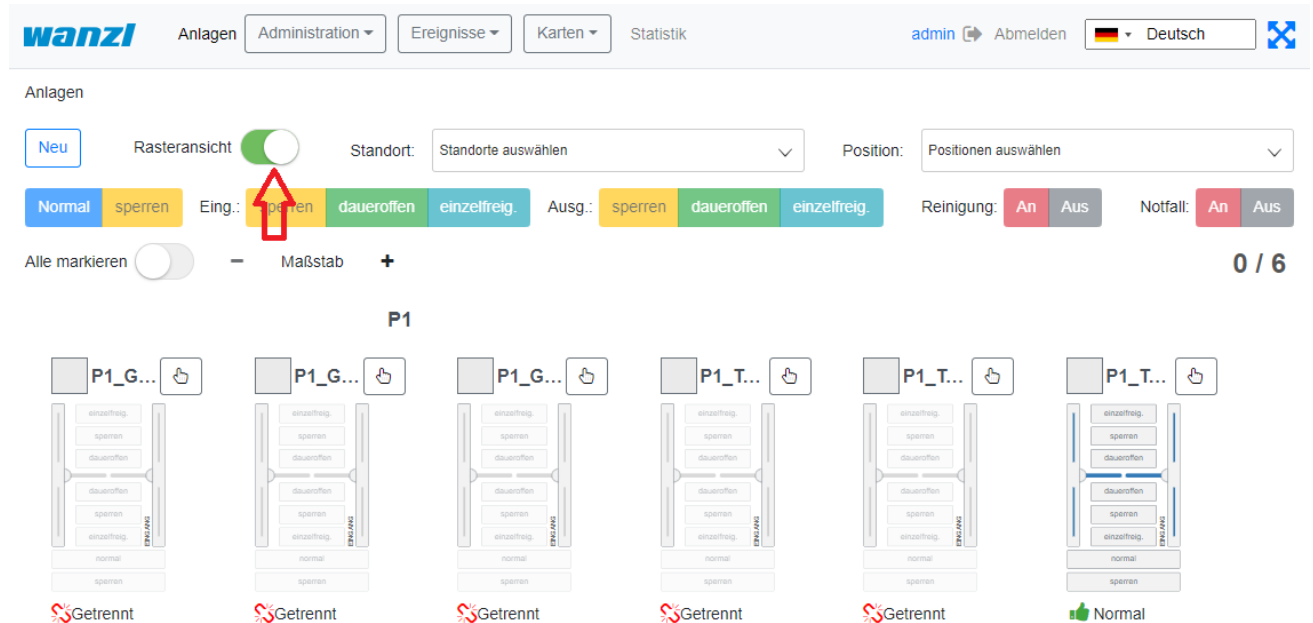

FMCU12.png

- Datei
- Dateiversionen
- Dateiverwendung
- Metadaten


Horizontale Auflösung	37,79 dpc
Vertikale Auflösung	37,79 dpc