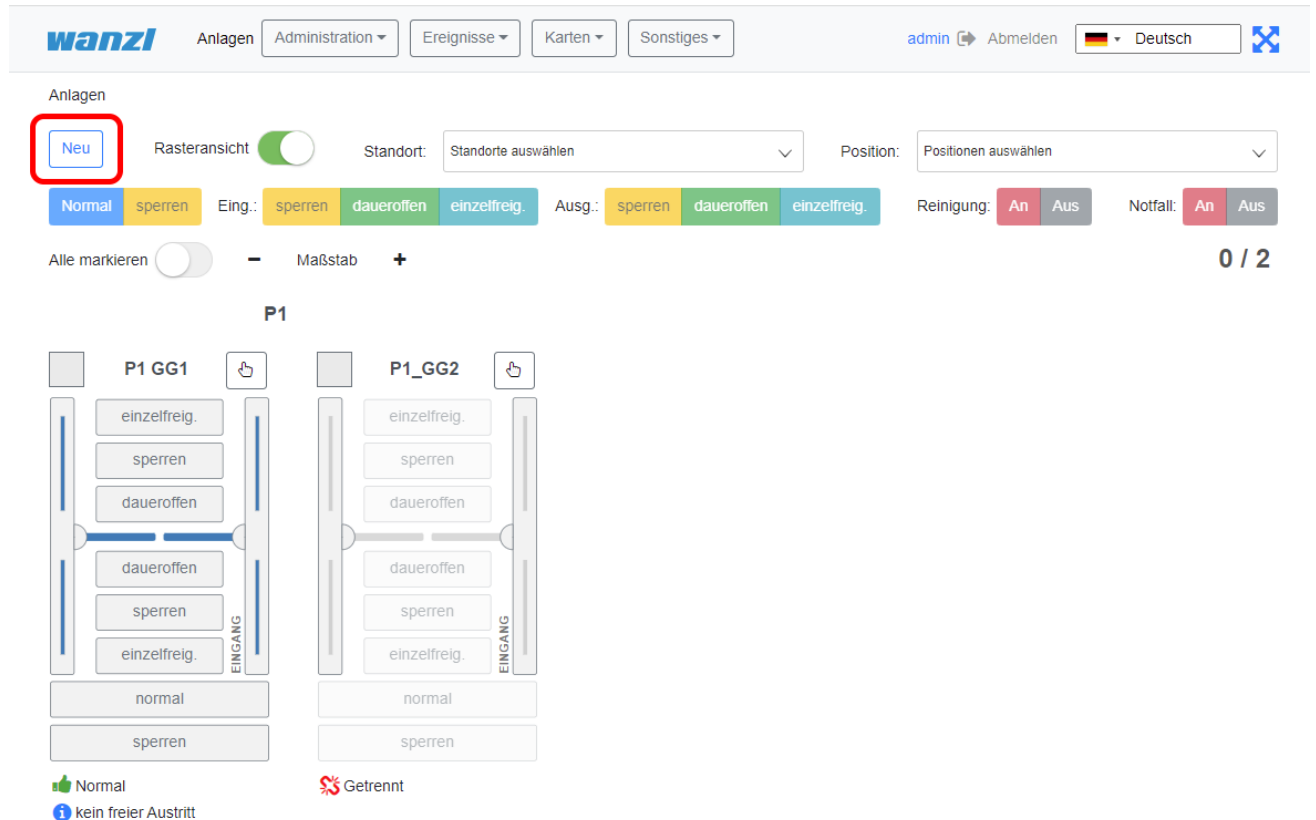

## FMCU-Server-Neues-Gate.png

- Datei
- Dateiversionen
- Dateiverwendung
- Metadaten


## Dateiversionen

Klicken Sie auf einen Zeitpunkt, um diese Version zu laden.

|         | Version vom         | Vorschau bild   | Maße                | Benutzer   | Kommentar |
|---------|---------------------|---|---------------------|--|-----------|
| aktuell | 13:45, 2. Feb. 2025 |  | 1.175 × 773 (60 KB) | lexbod ( <a href="#">Diskussion</a>   <a href="#">Beiträge</a> ) |           |