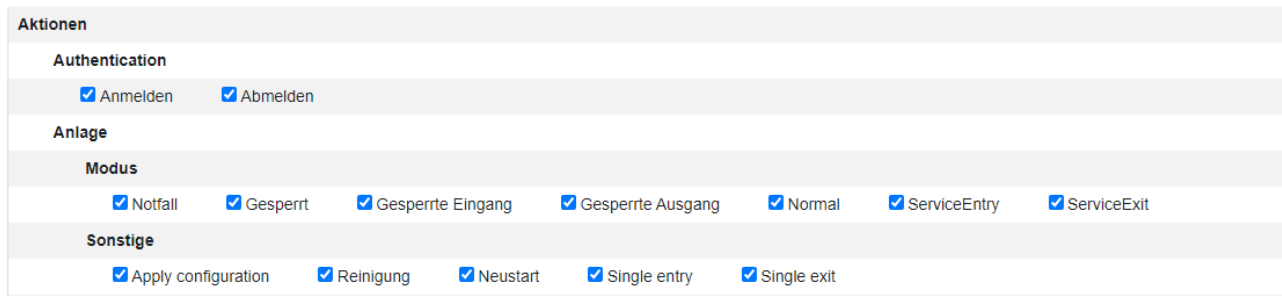

# FMCU-Server-Group-Permissions-ServiceEntry-DE.png

- Datei
- Dateiversionen
- Dateiverwendung
- Metadaten
