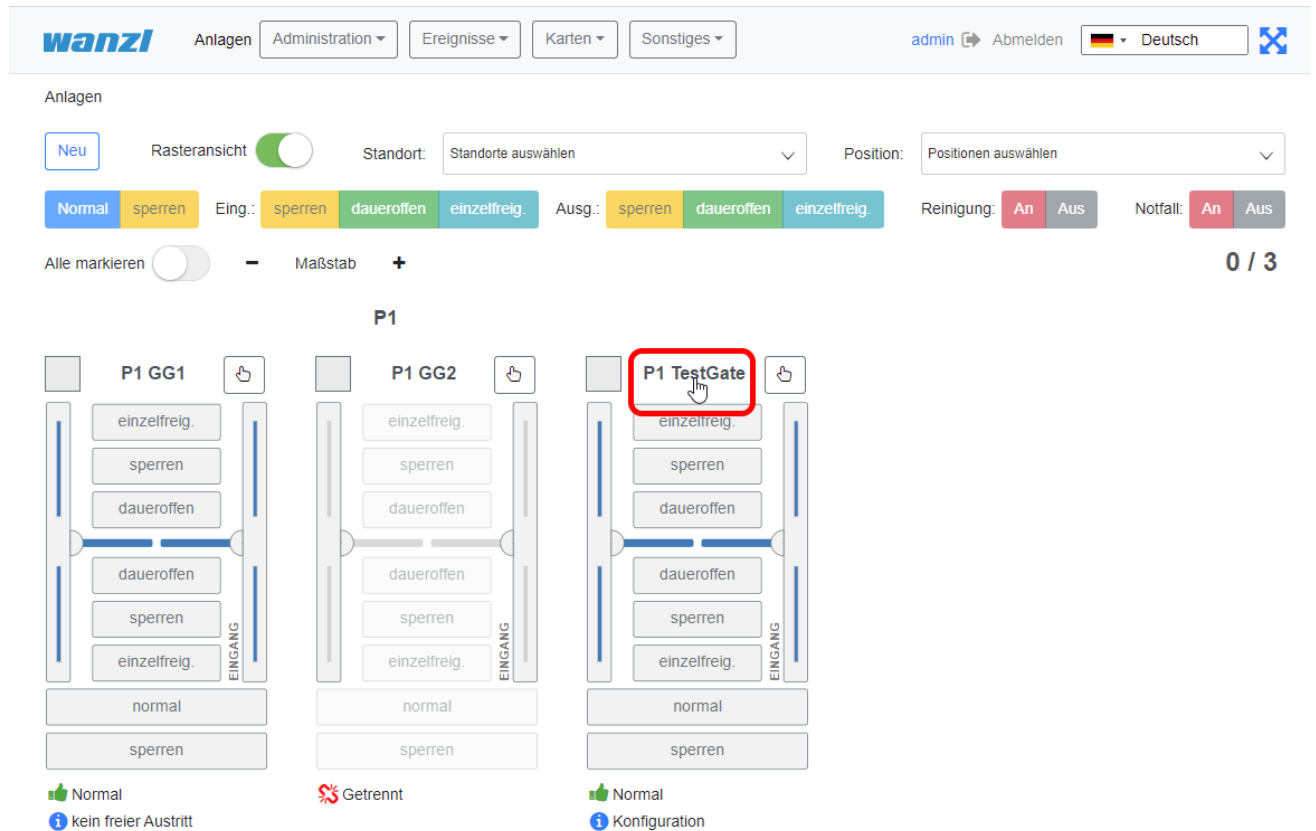

FMCU-Server-Gate-Bearbeiten.png

- Datei
- Dateiversionen
- Dateiverwendung
- Metadaten


- Du kannst diese Datei nicht überschreiben.

Dateiverwendung

Die folgende Seite verwendet diese Datei:

- [Gate ~ FMCU ~ management dashboard](#)

Metadaten

Diese Datei enthält weitere Informationen, die in der Regel von der Digitalkamera oder dem verwendeten Scanner stammen. Durch nachträgliche Bearbeitung der Originaldatei können einige Details verändert worden sein.

Horizontale Auflösung	37,79 dpc
Vertikale Auflösung	37,79 dpc