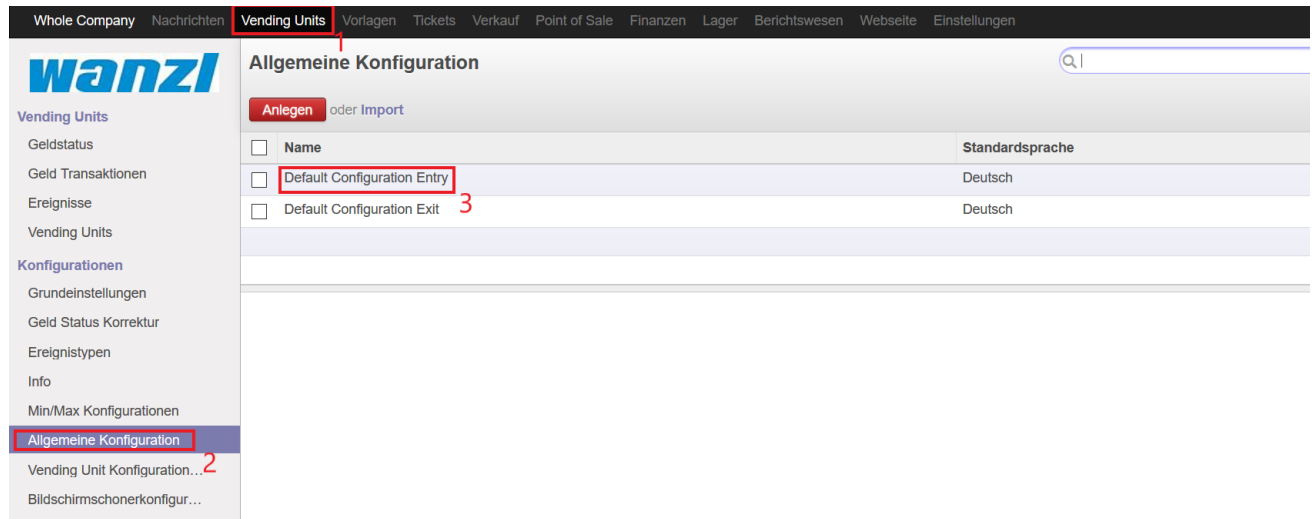

ETIS ERP backend user manual 11.03.2020.png

- Datei
- Dateiversionen
- Dateiverwendung
- Metadaten
