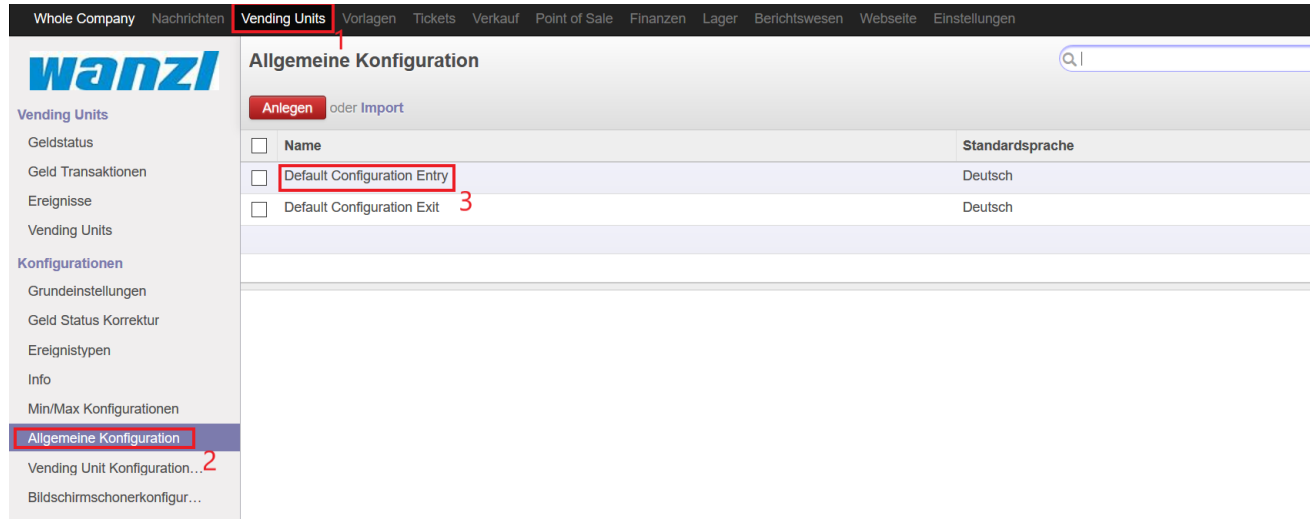

ETIS ERP backend user manual 11.03.2020.png

- Datei
- Dateiversionen
- Dateiverwendung
- Metadaten
