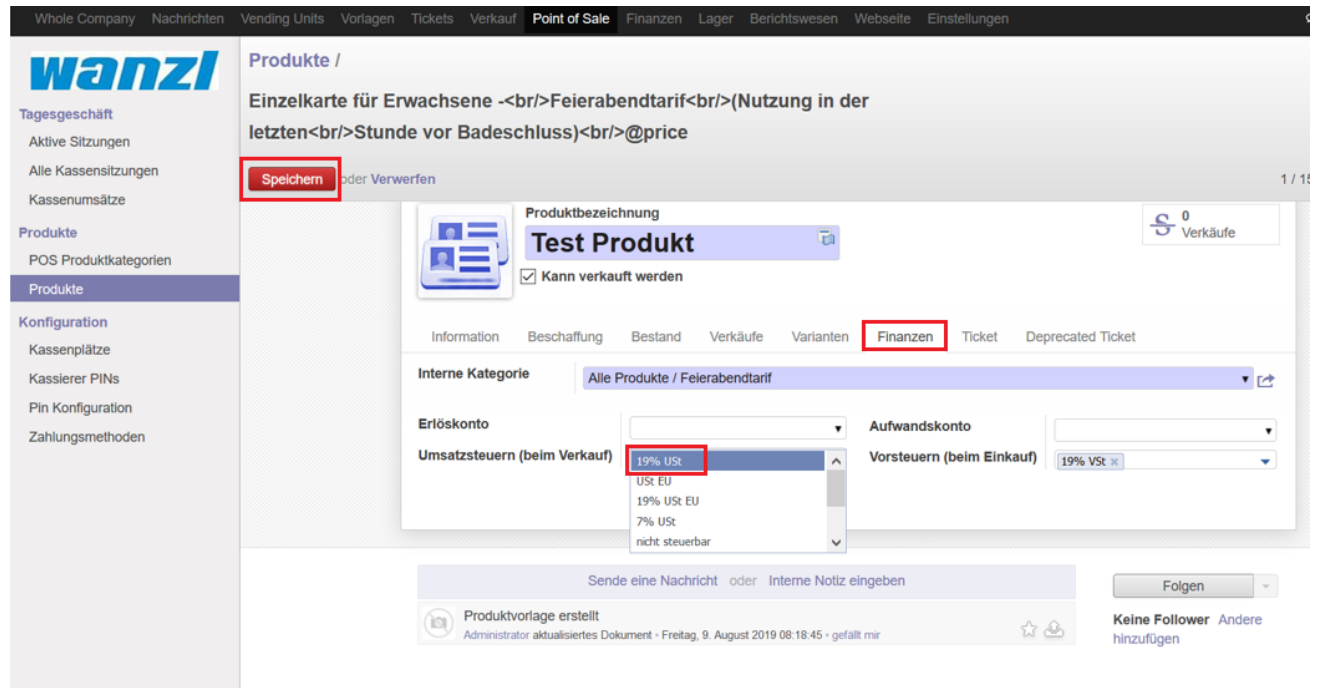

## ETISS ERP 11.03.20.png

- Datei
- Dateiversionen
- Dateiverwendung
- Metadaten
