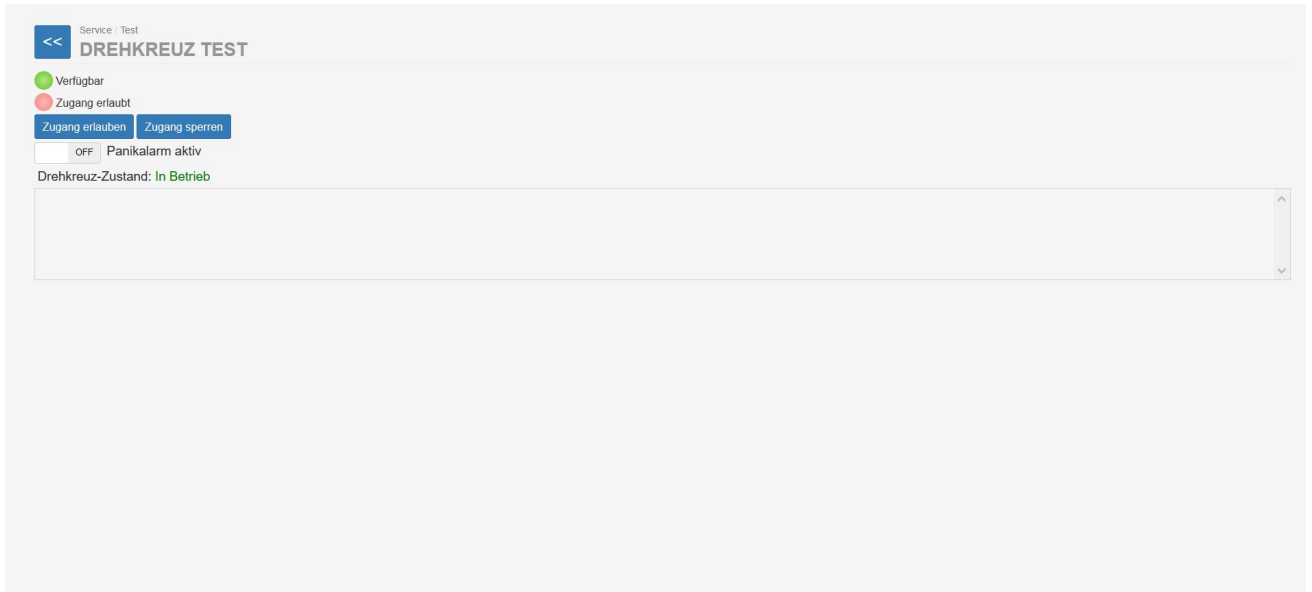

Drehkreuz Test.jpg

- [Datei](#)
- [Dateiversionen](#)
- [Dateiverwendung](#)
- [Metadaten](#)
