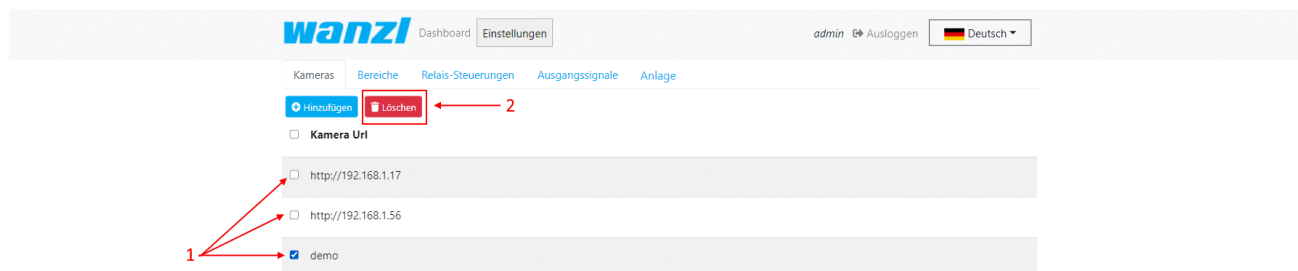

Delete API camera.png

- Datei
- Dateiversionen
- Dateiverwendung
- Metadaten


Delete API camera

Dateiversionen

Klicken Sie auf einen Zeitpunkt, um diese Version zu laden.

	Version vom	Vorschaubild	Maße	Benutzer	Kommentar
aktuell	14:39, 11. Nov. 20		1.792 × 426 (30 KB)	sha2005	(Diskussion Beiträge)