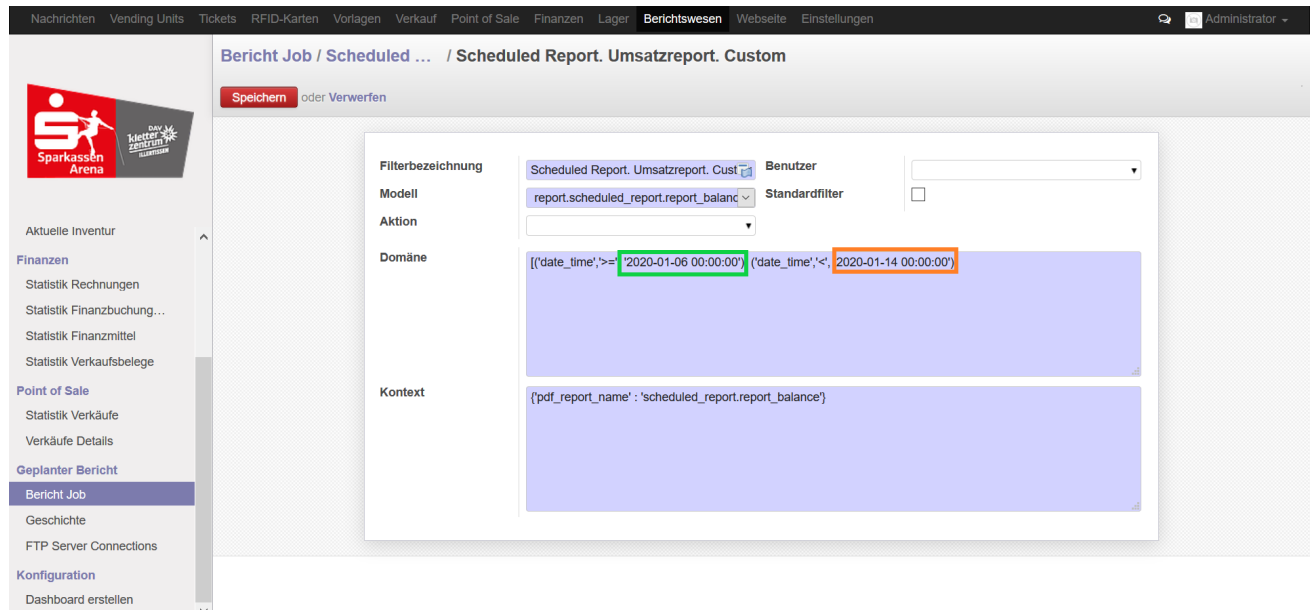

Datum.png

Datum.png

- Datei
- Dateiversionen
- Dateiverwendung
- Metadaten


- Du kannst diese Datei nicht überschreiben.

Dateiverwendung

Die folgende Seite verwendet diese Datei:

- [Backend Frontend ~ ETISS ERP ~ Reporting](#)

Metadaten

Diese Datei enthält weitere Informationen, die in der Regel von der Digitalkamera oder dem verwendeten Scanner stammen. Durch nachträgliche Bearbeitung der Originaldatei können einige Details verändert worden sein.