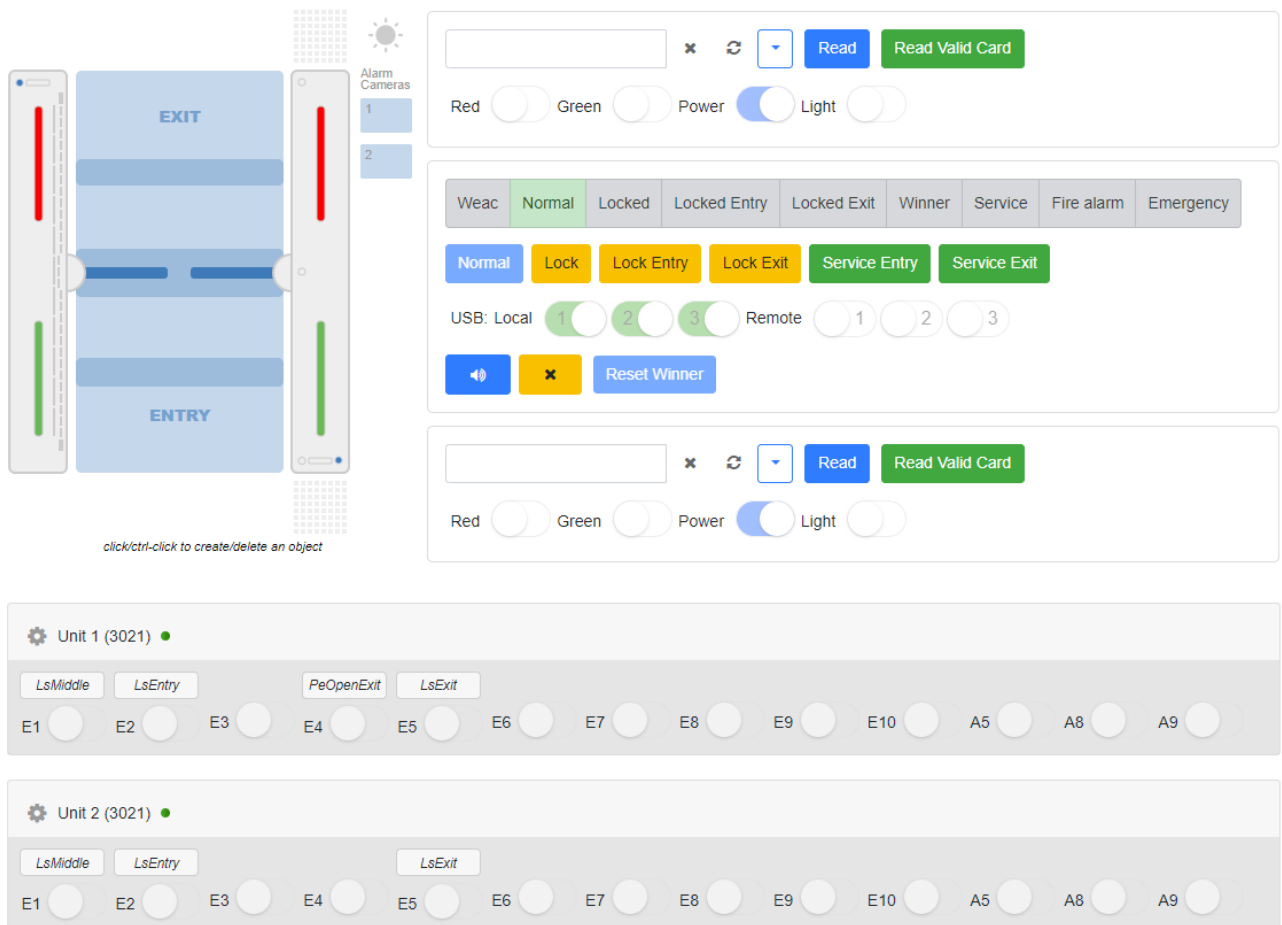

Dashboard Gate FMCU.png

- Datei
- Dateiversionen
- Dateiverwendung


Dashboard Gate FMCU

Dateiversionen

Klicken Sie auf einen Zeitpunkt, um diese Version zu laden.

	Version vom	Vorschaubild	Maße	Benutzer	Kommentar
aktuell	14:57, 16. Mai 2026		1.134 × 826 (82 KB)	Behlert (Diskussion Beiträge)	