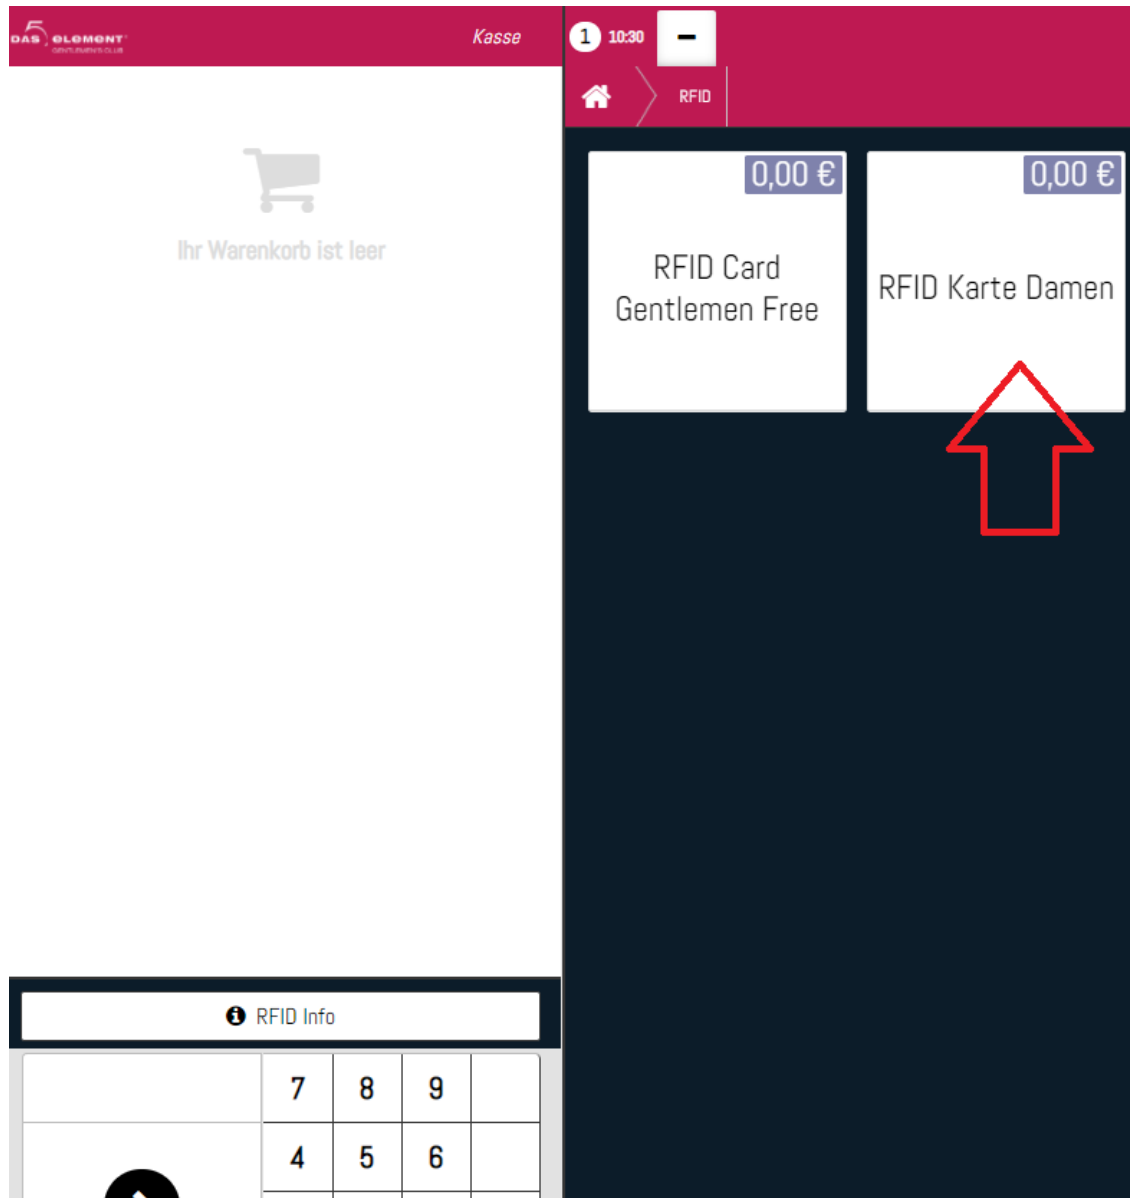

DamenKartekostenlosPOS1.png

- Datei
- Dateiversionen
- Dateiverwendung
- Metadaten


DamenKartekostenlosPOS1

Dateiversionen

Klicken Sie auf einen Zeitpunkt, um diese Version zu laden.

	Version vom	Vorschau bild	Maße	Benutzer	Kommentar
aktuell	11:03, 29. Jul. 202		787 × 835 (28 KB)	Mschindler	(Diskussion Beiträge)

- Du kannst diese Datei nicht überschreiben.

Dateiverwendung

Die folgenden 2 Seiten verwenden diese Datei:

- [KAMBERI GROUP](#)
- [KAMBERI GROUP/en](#)

Metadaten

Diese Datei enthält weitere Informationen, die in der Regel von der Digitalkamera oder dem verwendeten Scanner stammen. Durch nachträgliche Bearbeitung der Originaldatei können einige Details verändert worden sein.

Horizontale Auflösung	37,79 dpc
Vertikale Auflösung	37,79 dpc