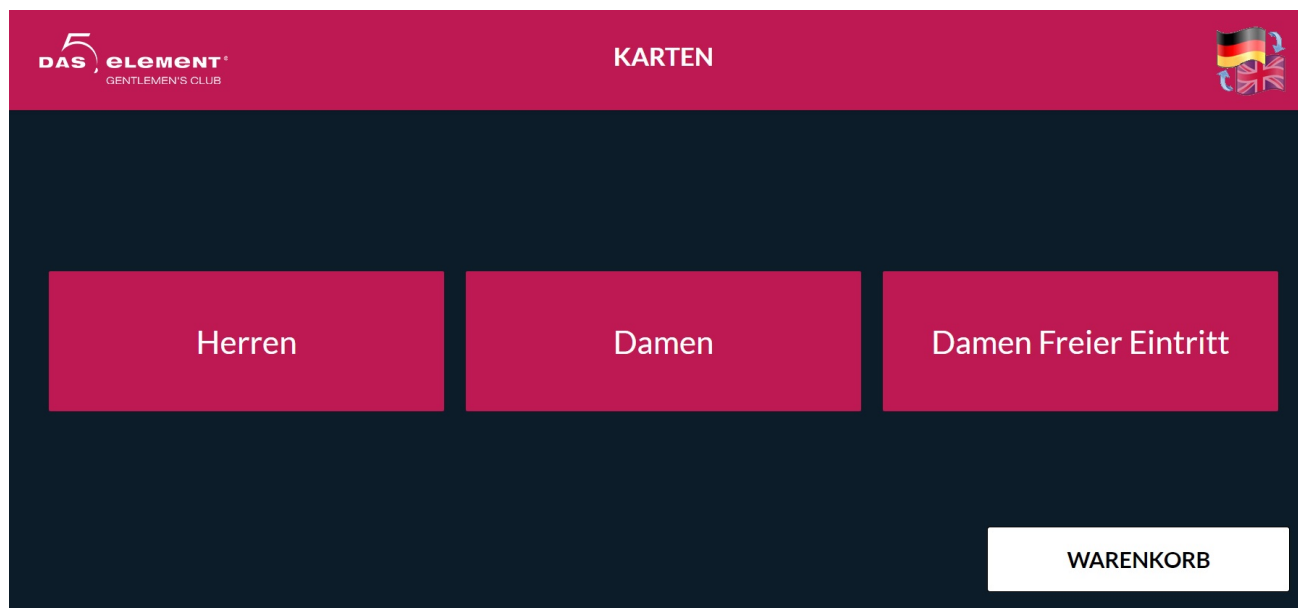

DamenKartekaufen1.jpg

- Datei
- Dateiversionen
- Dateiverwendung
