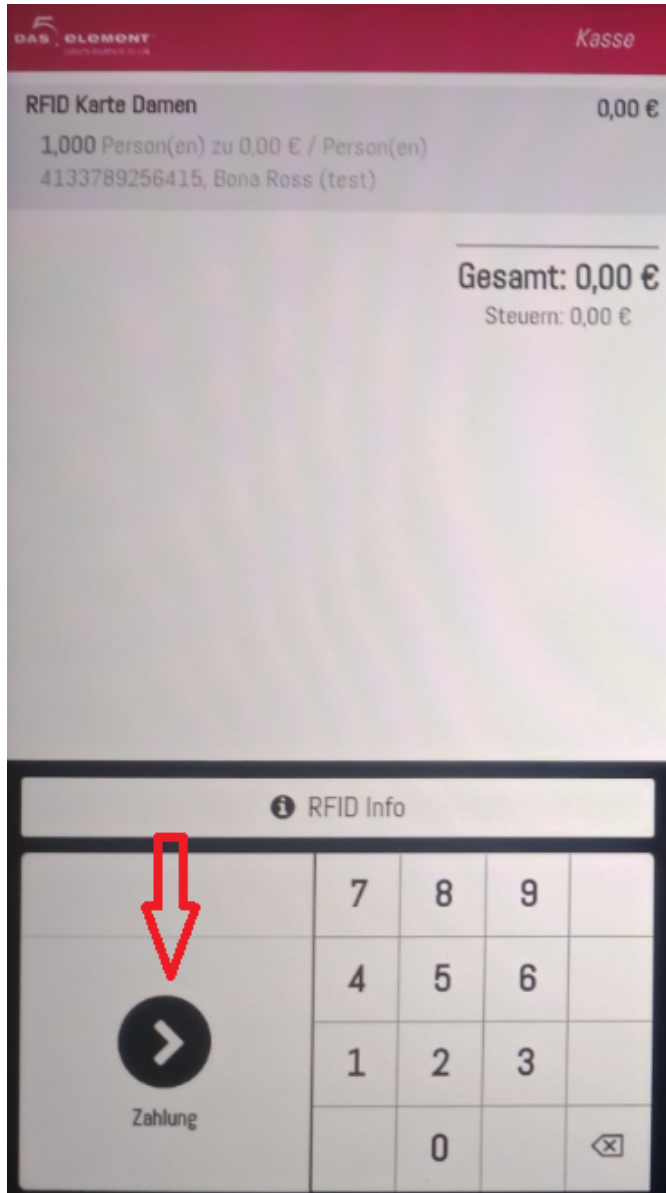

DamenKartePOS9.png

- Datei
- Dateiversionen
- Dateiverwendung
- Metadaten


DamenKartePOS9

Dateiversionen

Klicken Sie auf einen Zeitpunkt, um diese Version zu laden.

	Version vom	Vorschau bild	Maße	Benutzer	Kommentar
aktuell	12:18, 29. Jul. 202		370 × 663 (262 KB)	Bschindler	Diskussion Beiträge