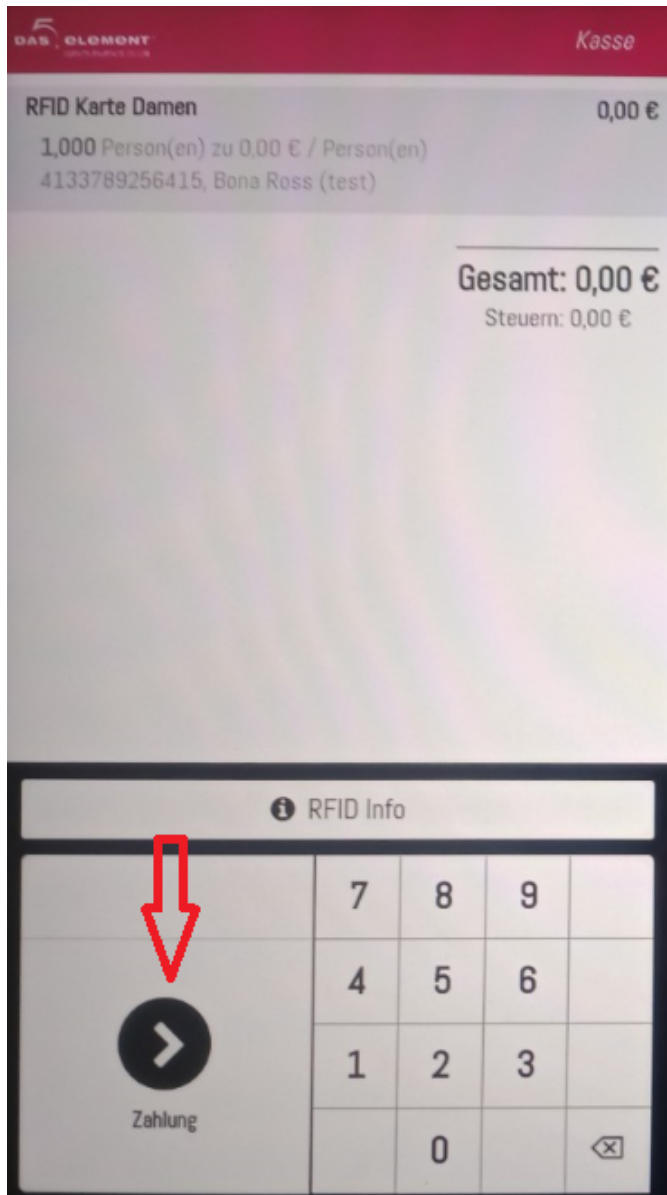

DamenKartePOS9.png

- Datei
- Dateiversionen
- Dateiverwendung
- Metadaten


DamenKartePOS9

Dateiversionen

Klicken Sie auf einen Zeitpunkt, um diese Version zu laden.

	Version vom	Vorschau bild	Maße	Benutzer	Kommentar
aktuell	11:18, 29. Jul. 202		370 × 663 (262 KB)	Bschindler	Diskussion Beiträge