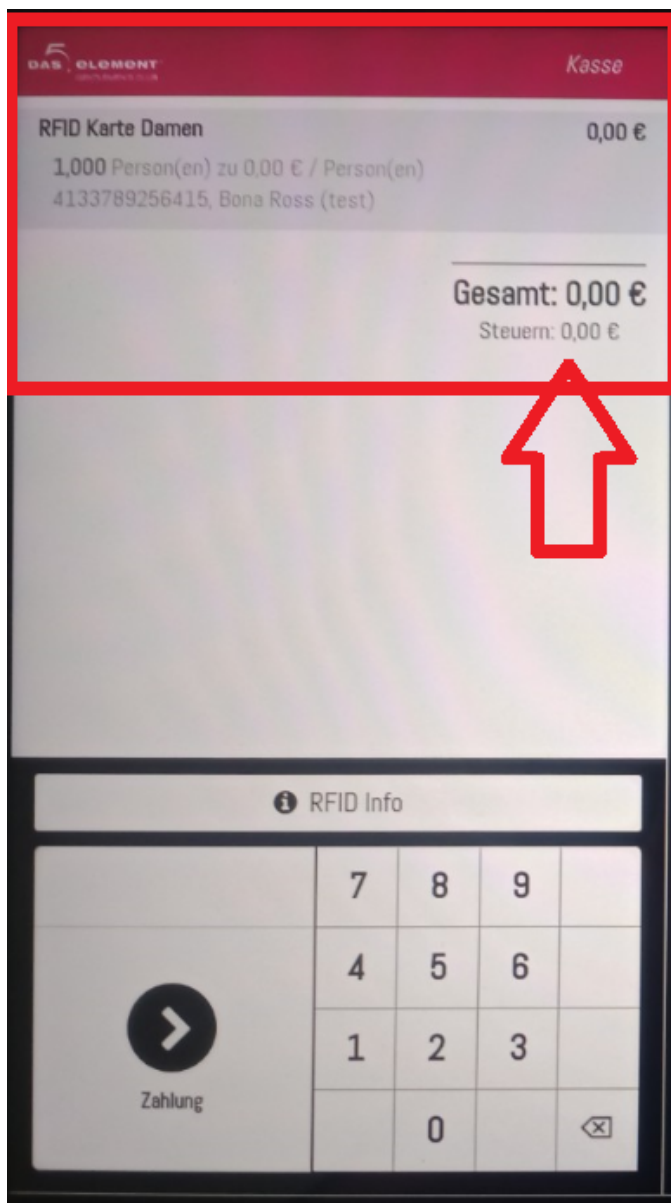

DamenKartePOS8.png

- Datei
- Dateiversionen
- Dateiverwendung
- Metadaten


DamenKartePOS8

Dateiversionen

Klicken Sie auf einen Zeitpunkt, um diese Version zu laden.

	Version vom	Vorschau bild	Maße	Benutzer	Kommentar
aktuell	12:16, 29. Jul. 202		387 × 693 (281 KB)	Bschindler	(Diskussion Beiträge)

Horizontale Auflösung

37,79 dpc

Vertikale Auflösung

37,79 dpc