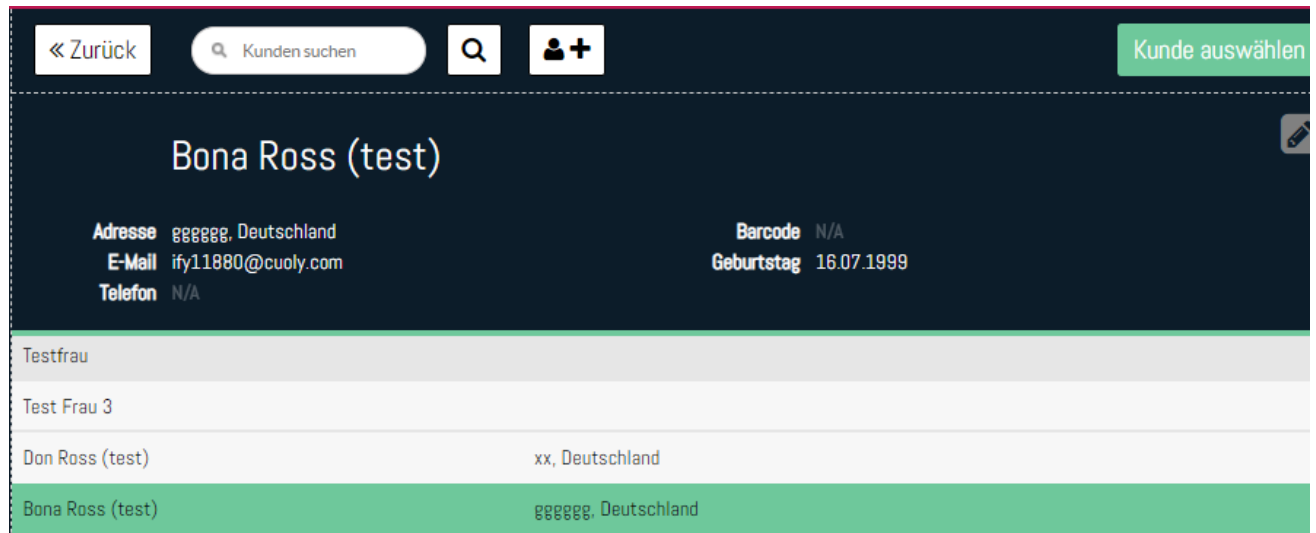

## DamenKartePOS5.png

- Datei
- Dateiversionen
- Dateiverwendung
- Metadaten


DamenKartePOS5