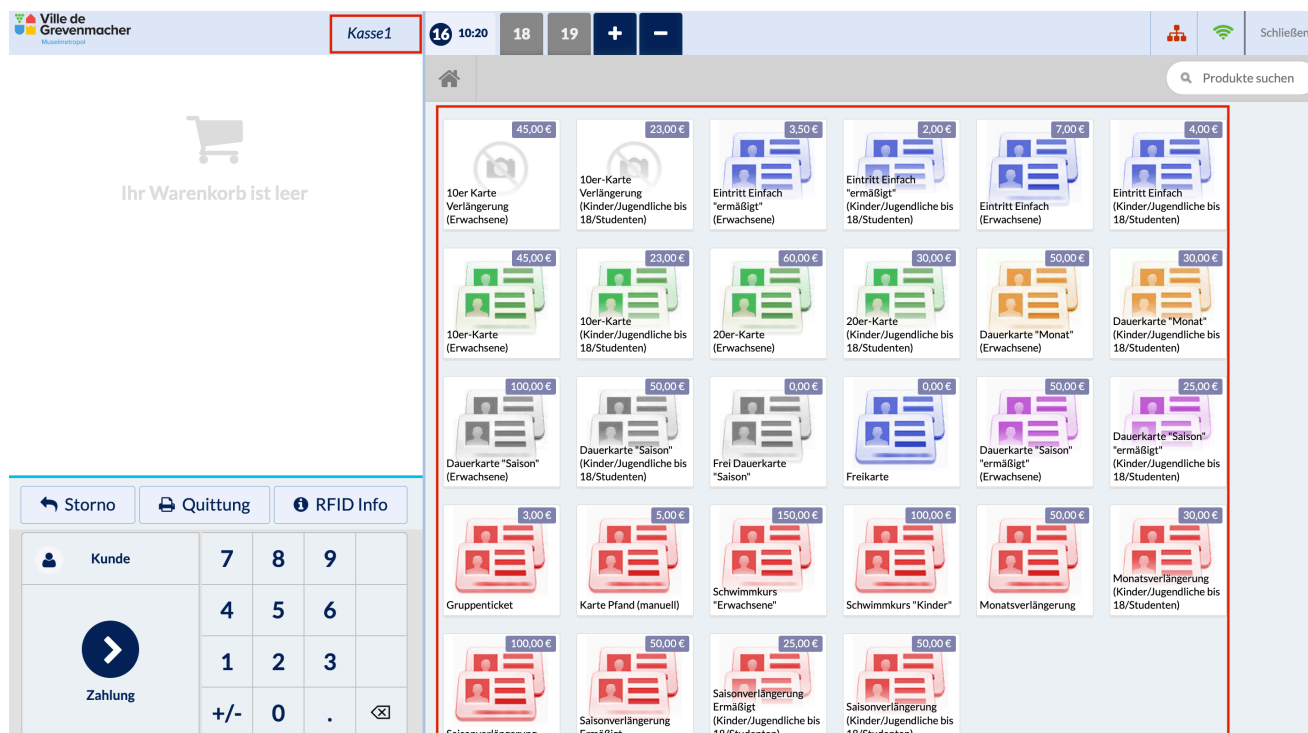

Bild1.png

Bild1.png

- Datei
- Dateiversionen
- Dateiverwendung
- Metadaten


Produktauswahl

Dateiversionen

Klicken Sie auf einen Zeitpunkt, um diese Version zu laden.

	Version vom	Vorschaubild	Maße	Benutzer	Kommentar
aktuell	10:06, 9. Apr. 202		2.840 × 1.586 (992 KB)	henko (Diskussion Beiträge)	

- Du kannst diese Datei nicht überschreiben.

Dateiverwendung

Diese Datei wird auf keiner Seite verwendet.

Bild1.png

Metadaten

Diese Datei enthält weitere Informationen, die in der Regel von der Digitalkamera oder dem verwendeten Scanner stammen. Durch nachträgliche Bearbeitung der Originaldatei können einige Details verändert worden sein.

Horizontale Auflösung	56,69 dpc
Vertikale Auflösung	56,69 dpc