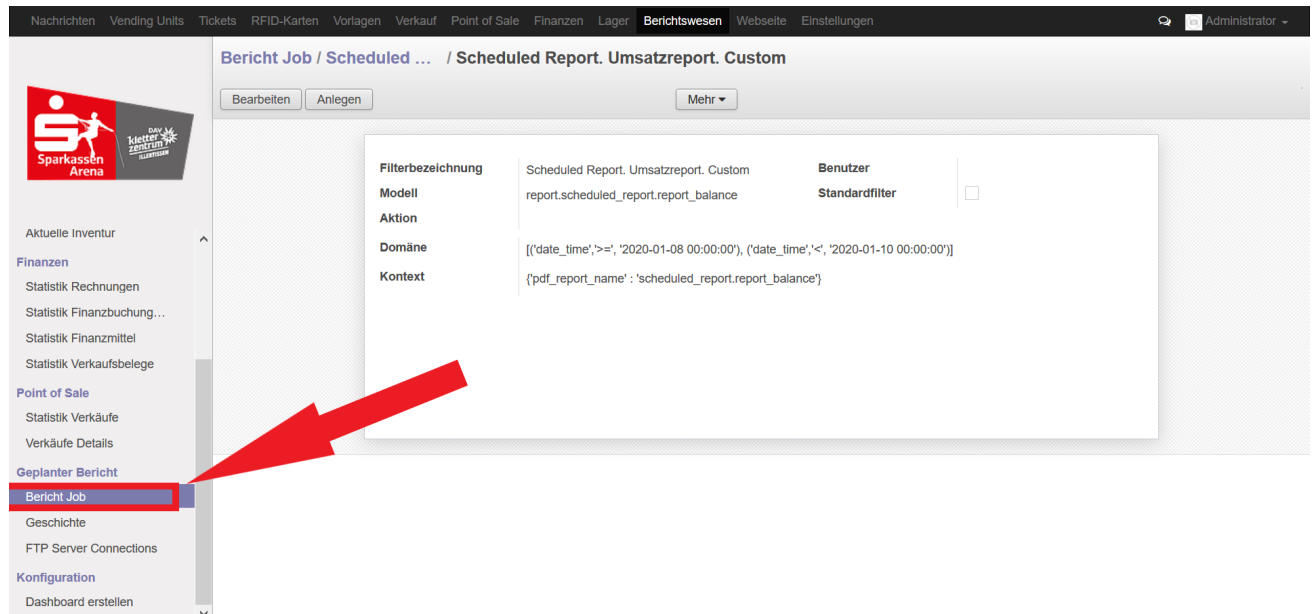

Berichtswesen.png

- Datei
- Dateiversionen
- Dateiverwendung
- Metadaten


- Du kannst diese Datei nicht überschreiben.

Dateiverwendung

Die folgende Seite verwendet diese Datei:

- Backend Frontend ~ ETISS ERP ~ Reporting

Metadaten

Diese Datei enthält weitere Informationen, die in der Regel von der Digitalkamera oder dem verwendeten Scanner stammen. Durch nachträgliche Bearbeitung der Originaldatei können einige Details verändert worden sein.