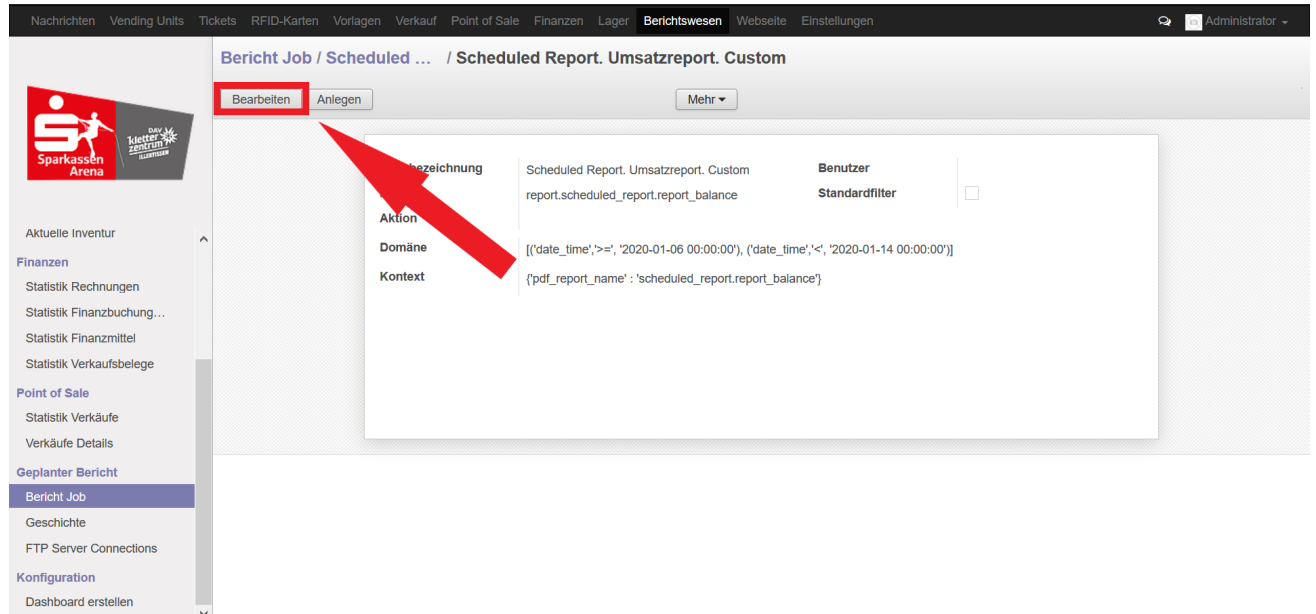

Bearbeiten.png

Bearbeiten.png

- Datei
- Dateiversionen
- Dateiverwendung
- Metadaten


- Du kannst diese Datei nicht überschreiben.

Dateiverwendung

Die folgende Seite verwendet diese Datei:

- Backend Frontend ~ ETISS ERP ~ Reporting

Metadaten

Diese Datei enthält weitere Informationen, die in der Regel von der Digitalkamera oder dem verwendeten Scanner stammen. Durch nachträgliche Bearbeitung der Originaldatei können einige Details verändert worden sein.