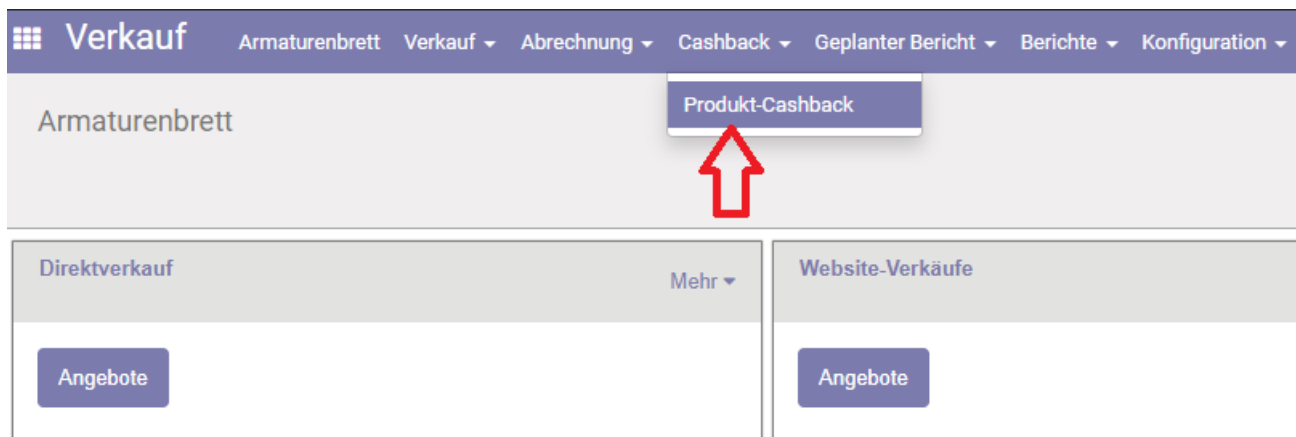

## Armaturenbrett.png

- Datei
- Dateiversionen
- Dateiverwendung
- Metadaten


Armaturenbrett