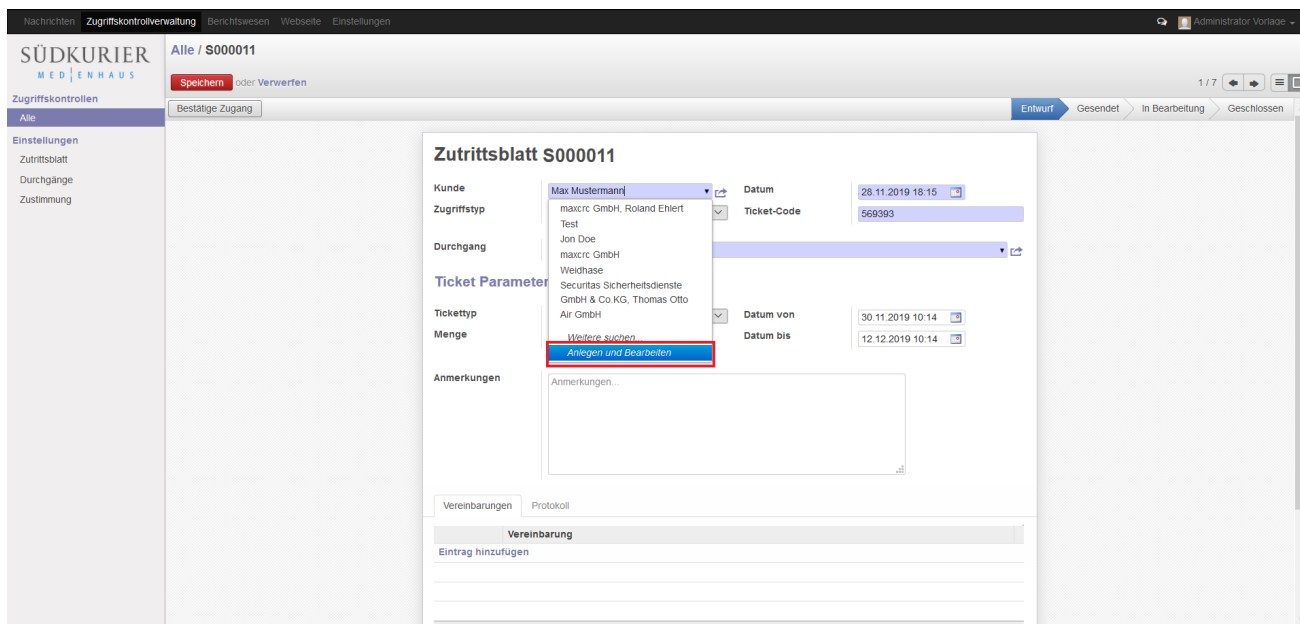

## Anlegen eines neuen Kunden.png

- Datei
- Dateiversionen
- Dateiverwendung
- Metadaten


Kunde neu anlegen