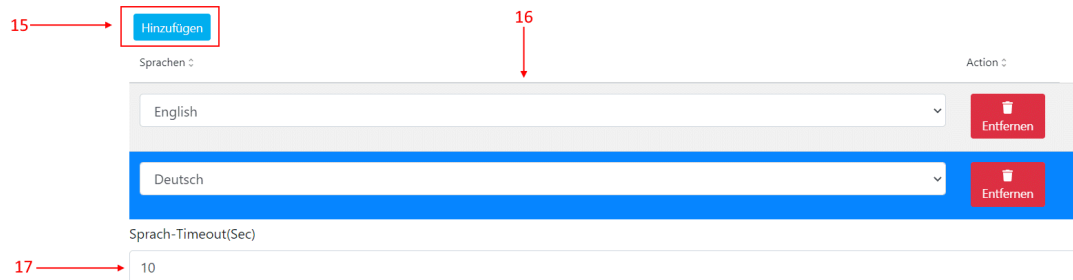

Add Areas language.png

- Datei
- Dateiversionen
- Dateiverwendung
- Metadaten


Add Areas language

Dateiversionen

Klicken Sie auf einen Zeitpunkt, um diese Version zu laden.

	Version vom	Vorschau bild	Maße	Benutzer	Kommentar
aktuell	15:53, 11. Nov. 20		1.888 × 410 (15 KB)	sha2005 (Diskussion Beiträge)	

- Du kannst diese Datei nicht überschreiben.

Dateiverwendung

Diese Datei wird auf keiner Seite verwendet.

Metadaten

Diese Datei enthält weitere Informationen, die in der Regel von der Digitalkamera oder dem verwendeten Scanner stammen. Durch nachträgliche Bearbeitung der Originaldatei können einige Details verändert worden sein.