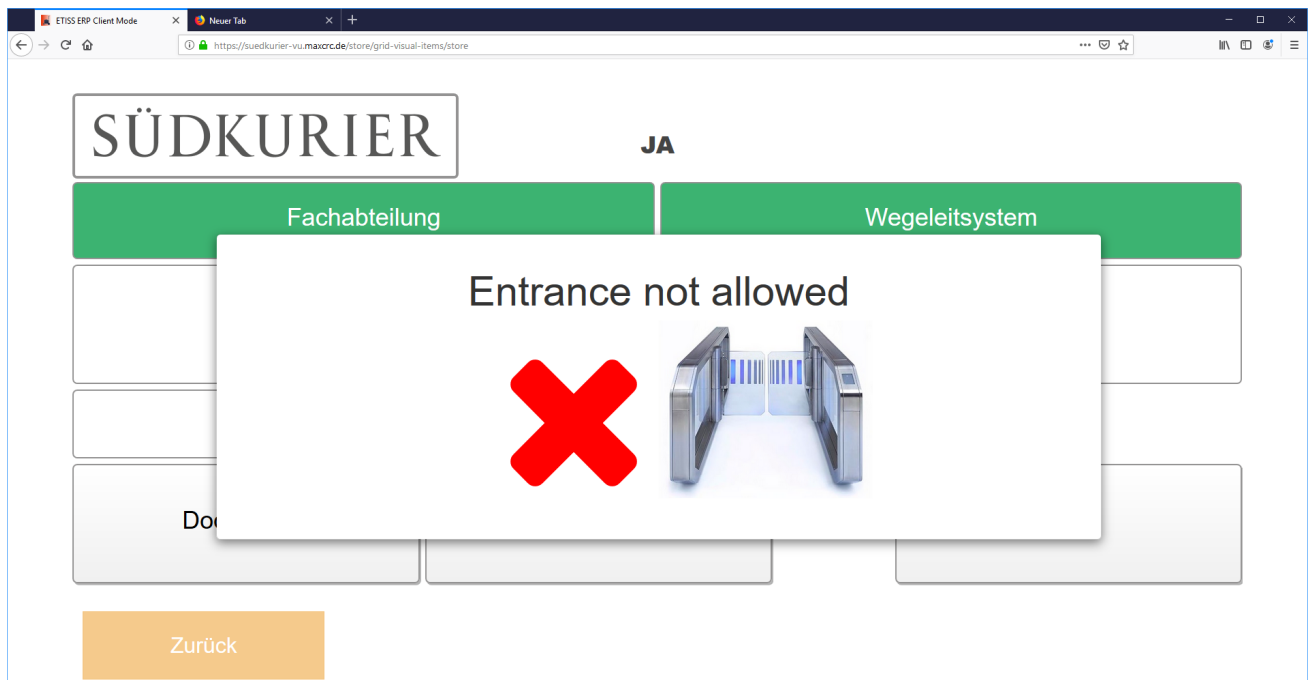

## Access Denied.png

- Datei
- Dateiversionen
- Dateiverwendung


Access Denied