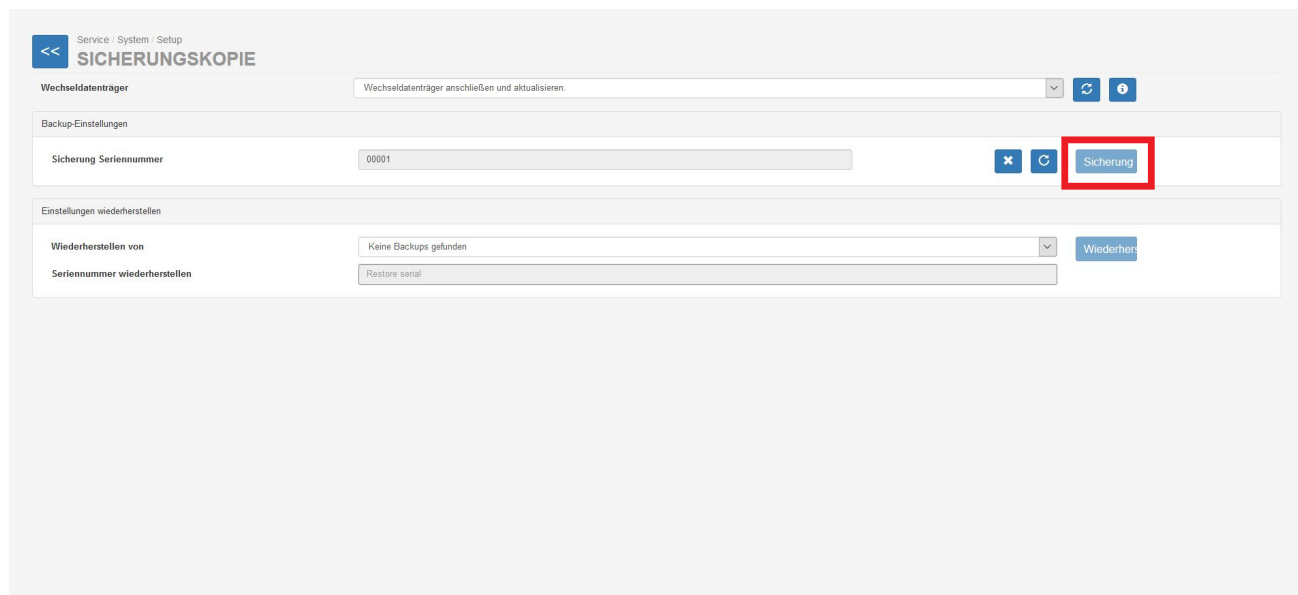

2Sicherungskopie.png

- Datei
- Dateiversionen
- Dateiverwendung
- Metadaten


Sicherung

Dateiversionen

Klicken Sie auf einen Zeitpunkt, um diese Version zu laden.

	Version vom	Vorschaubild	Maße	Benutzer	Kommentar
aktuell	10:54, 20. Dez. 2024		1.910 × 870 (143 KB)	Bala	(Diskussion) (Beiträge)