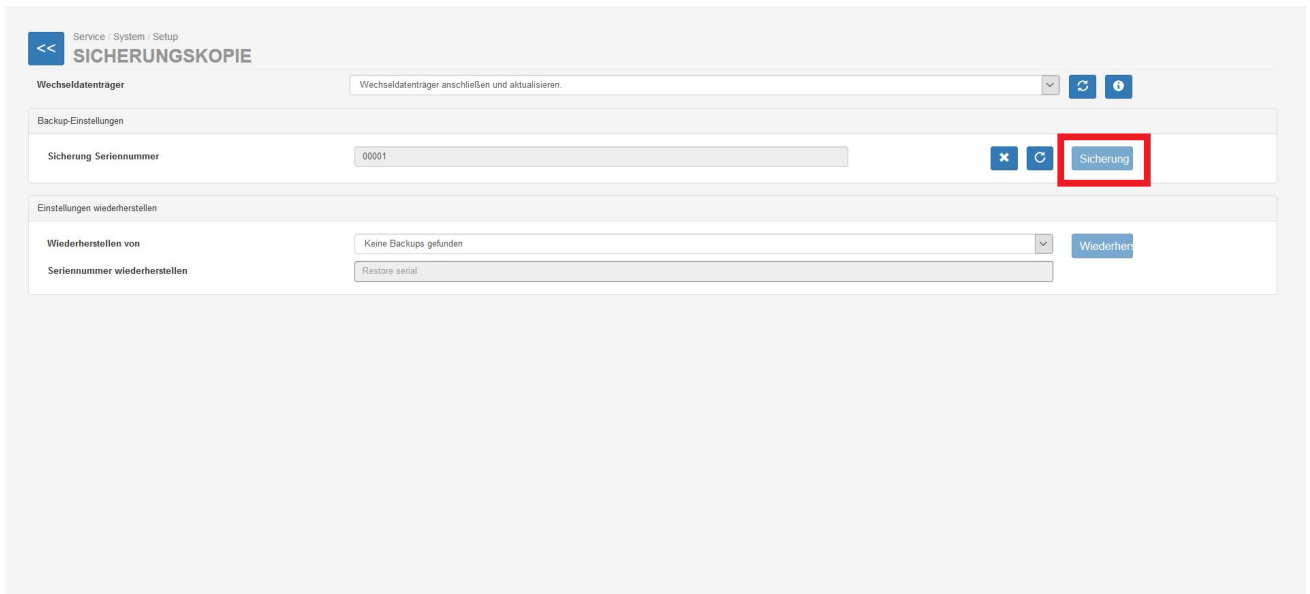

## 2Sicherungskopie.png

- Datei
- Dateiversionen
- Dateiverwendung
- Metadaten
