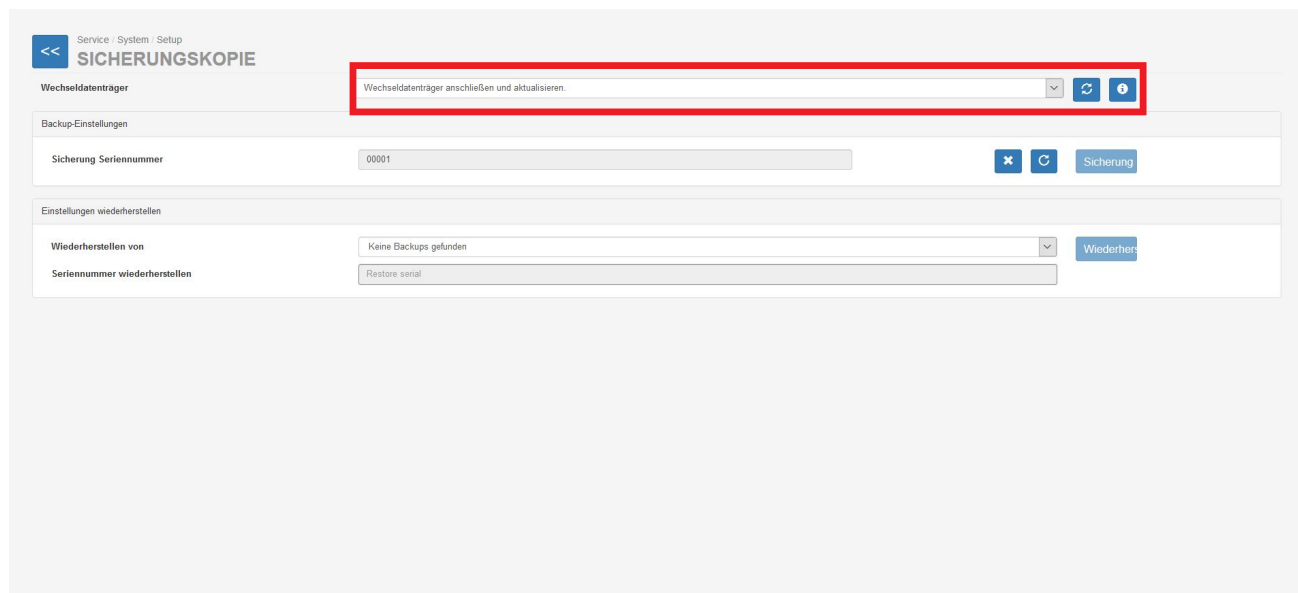

1Sicherungskopie.png

- Datei
- Dateiversionen
- Dateiverwendung
- Metadaten


Sicherung

Dateiversionen

Klicken Sie auf einen Zeitpunkt, um diese Version zu laden.

	Version vom	Vorschaubild	Maße	Benutzer	Kommentar
aktuell	10:52, 20. Dez. 20		1.910 × 870 (143 KB)	Bala	(Diskussion Beiträge)