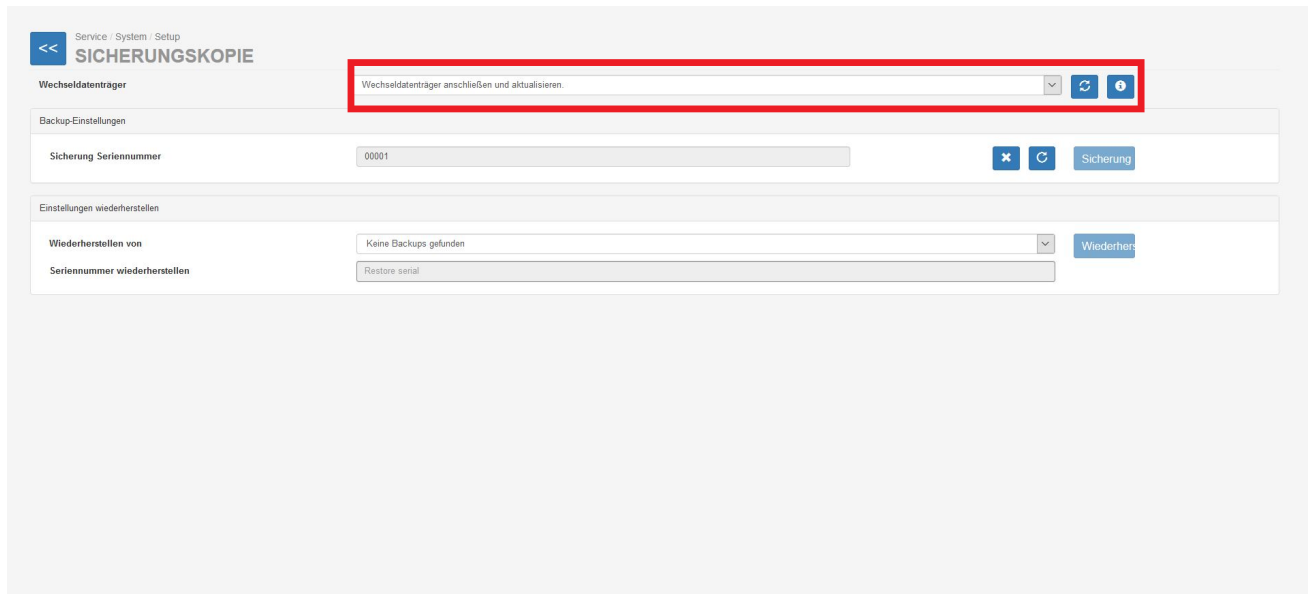

# 1Sicherungskopie.png

- Datei
- Dateiversionen
- Dateiverwendung
- Metadaten
