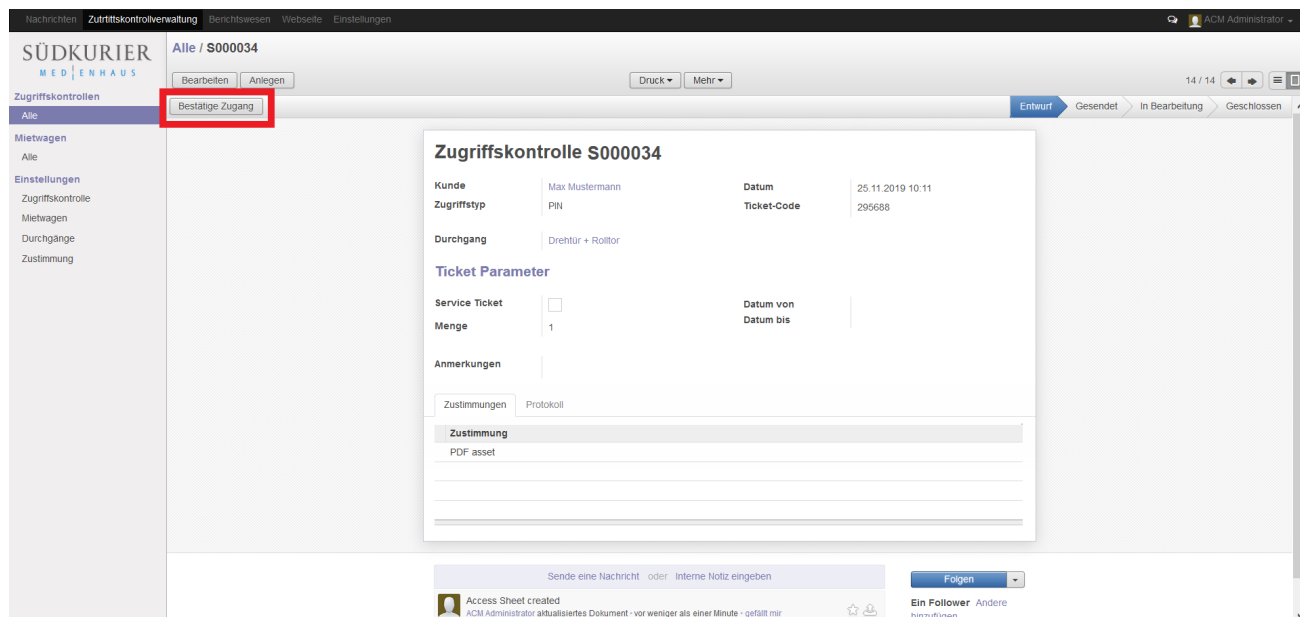

1234.png

1234.png

- Datei
- Dateiversionen
- Dateiverwendung
- Metadaten


Entwurf in Betrieb nehmen

Dateiversionen

Klicken Sie auf einen Zeitpunkt, um diese Version zu laden.

	Version vom	Vorschaubild	Maße	Benutzer	Kommentar
aktuell	15:32, 25. Nov. 20		1.920 × 905 (187 KB)	Ala (Diskussion Beiträge)	

- Du kannst diese Datei nicht überschreiben.

Dateiverwendung

Diese Datei wird auf keiner Seite verwendet.

1234.png

Metadaten

Diese Datei enthält weitere Informationen, die in der Regel von der Digitalkamera oder dem verwendeten Scanner stammen. Durch nachträgliche Bearbeitung der Originaldatei können einige Details verändert worden sein.