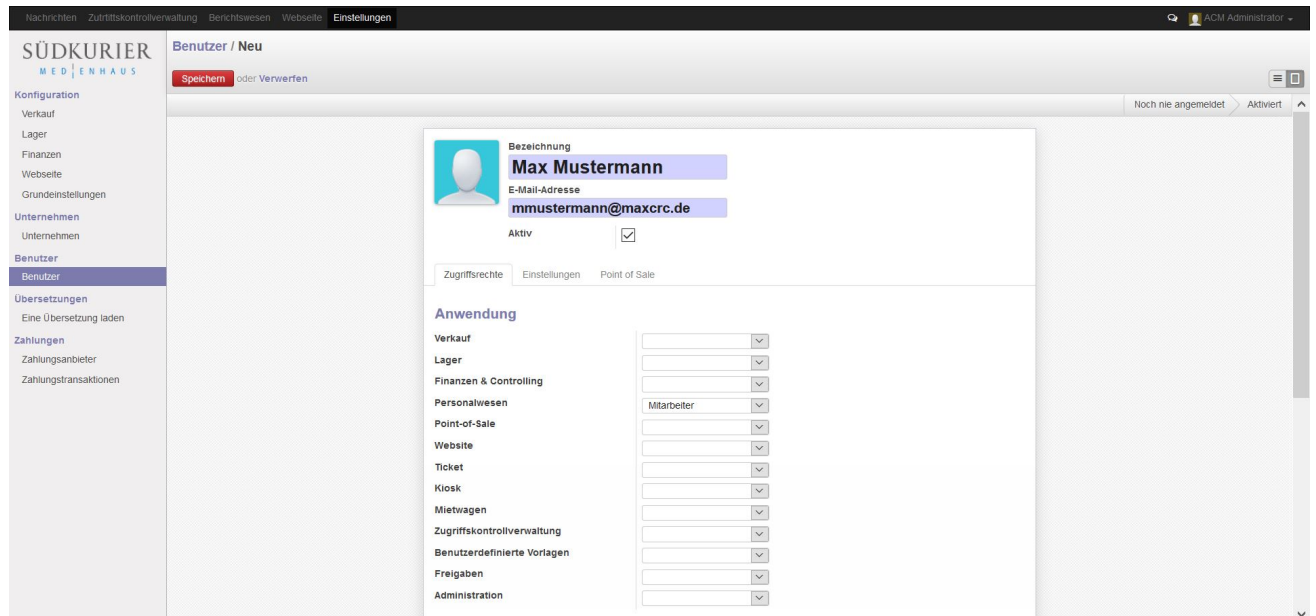

1.jpg

1.jpg

- Datei
- Dateiversionen
- Dateiverwendung
- Metadaten


Benutzereinrichtung

Dateiversionen

Klicken Sie auf einen Zeitpunkt, um diese Version zu laden.

	Version vom	Vorschau bild	Maße	Benutzer	Kommentar
aktuell	15:03, 25. Nov. 20...		1.920 × 910 (173 KB)	Kala	(Diskussion Beiträge)

- Du kannst diese Datei nicht überschreiben.

Dateiverwendung

Die folgende Seite verwendet diese Datei:

- Backend Frontend ~ ETISS ERP ~ electronic porter

1.jpg

Metadaten

Diese Datei enthält weitere Informationen, die in der Regel von der Digitalkamera oder dem verwendeten Scanner stammen. Durch nachträgliche Bearbeitung der Originaldatei können einige Details verändert worden sein.