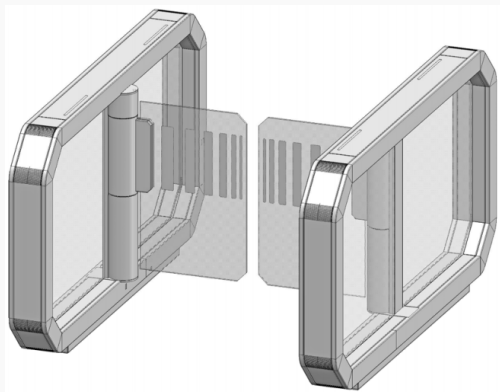

Gate

Galaxy-Gate

- [Gate ~ FMCU Galaxy Gate ~ Prospekte](#)
- [Gate ~ FMCU Galaxy Gate ~ Access Manager](#)
- [Wanzl Access Manager ~ Management Dashboard](#)
- [Gate ~ FMCU Galaxy Gate ~ Operation Manual](#)
- [Gate ~ FMCU Galaxy Gate ~ User Guide](#)
- [Gate ~ Installation](#)

Akku